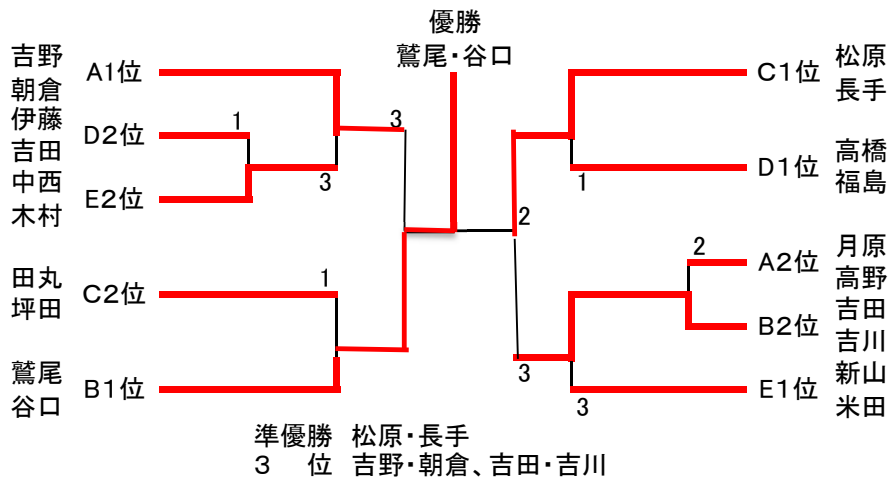

和田杯1部 [75歳以上]

予選リーグ

A	No	選手名	所 属	吉野朝倉	藤林黒田	月原高野	勝 - 敗	順位
	1	吉野朝倉	(奈)奈良STC (大)富田林クラブ	/	④	④	2-0	1
	2	藤林黒田	(大)交野市STA (大)交野市STA	0	/	2	0-2	3
	3	月原高野	(大)守口NTC (大)東大阪市STA	1	④	/	1-1	2

B	No	選手名	所 属	吉田吉川	大塚武廣	鷺尾谷口	勝 - 敗	順位
	4	吉田吉川	(奈)生駒市STA (兵)高丘クラブ	/	④	3	1-1	2
	5	大塚武廣	(奈)河合クラブ (奈)奈良STC	0	/	3	0-2	3
	6	鷺尾谷口	(奈)香芝クラブ (奈)郡山クラブ	④	④	/	2-0	1

C	No	選手名	所 属	松原長手	田丸坪田	安藤古沢	勝 - 敗	順位
	7	松原長手	(和)青葉クラブ (兵)箕面サングリーン	/	④、④	R	2-0	1
	8	田丸坪田	(大)富田林クラブ (大)富田林クラブ	0, .2	/	R	0-2	2
	9	安藤古沢	(広)竹原市STA (広)呉百歳会	R	R	/	-	R

D	No	選手名	所 属	改田河内	高橋	伊藤吉田	勝 - 敗	順位
	10	改田河内	(大)泉州クラブ (大)富田林クラブ	/	0	2	0-2	3
	11	高橋福島	(大)枚方市STA (大)吹田クラブ	④	/	④	2-0	1
	12	伊藤吉田	(京)太秦体育振興 (京)二条クラブ	④	1	/	1-1	2

E	No	選手名	所 属	中西木村	平澤	新山米田	勝 - 敗	順位
	13	中西木村	(兵)神戸松風クラブ (兵)神戸松風クラブ	/	④	2	1-1	2
	14	平澤尾崎	(兵)東灘STC (兵)東灘STC	0	/	2	0-2	3
	15	新山米田	(大)堺市STA (大)堺市STA	④	④	/	2-0	1

決勝トーナメント