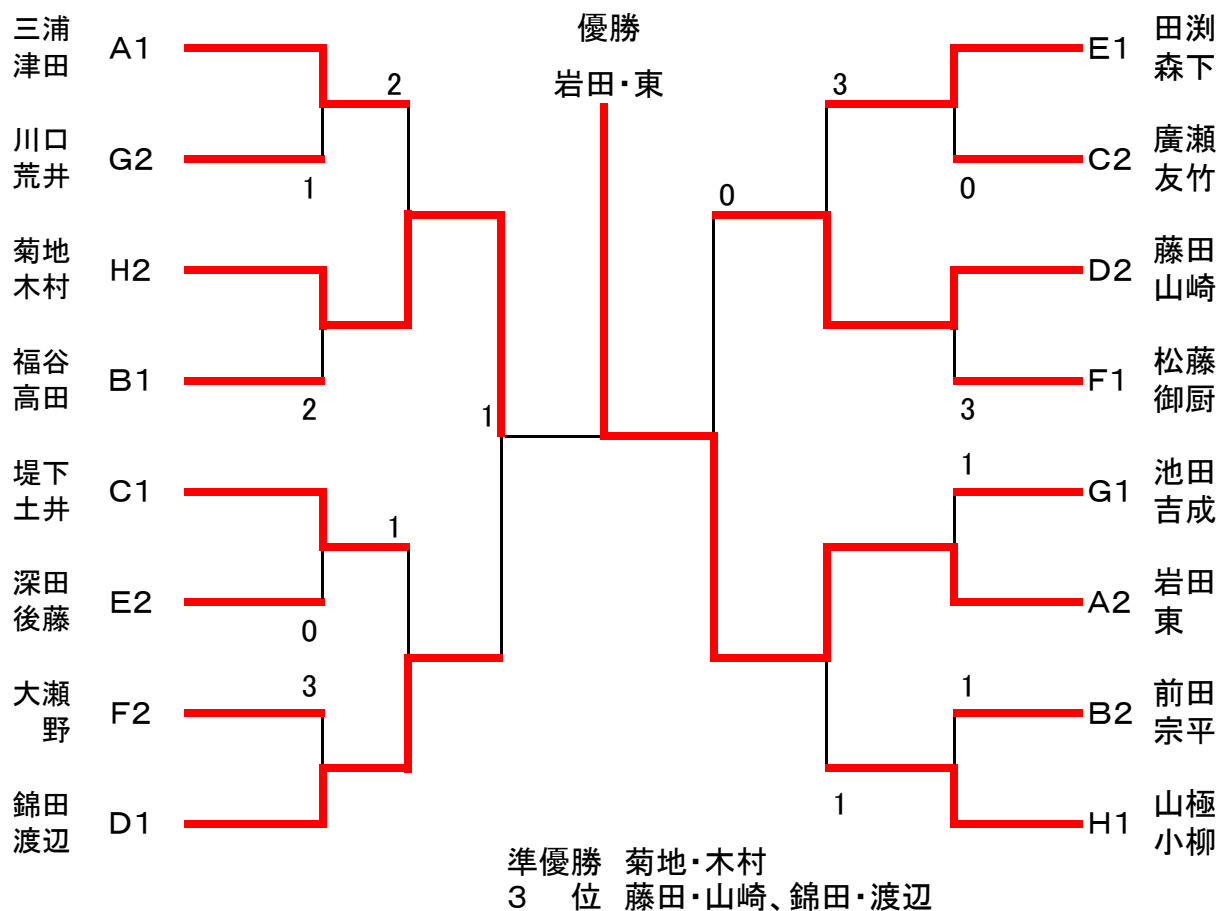

馬嶋杯 [70歳以上]

2/2

予選リーグ

G	No	選手名	所属	小山 角田	川口 荒井	池田 吉成	勝-敗	順位	得失 ゲーム差
	19	小山 角田	(大)交野市STA (奈)香芝クラブ	/	2	④	1-1	3	-1
	20	川口 荒井	(大)東大阪市STA (大)東大阪市STA	④	/	2	1-1	2	±0
	21	池田 吉成	(大)堺市STA (大)松原市STA	3	④	/	1-1	1	+1

H	No	選手名	所属	菊池 木村	山極 小柳	湊 田口	勝-敗	順位	得失 ゲーム差
	22	菊池 木村	(大)箕面クラブ (大)箕面クラブ	/	④	2	1-1	2	-1
	23	山極 小柳	(京)朝霧クラブ (京)衣笠クラブ	3	/	④	1-1	1	+3
	24	湊 田口	(大)交野市STA (大)大阪OB軟庭会	④	0	/	1-1	3	-2

決勝トーナメント