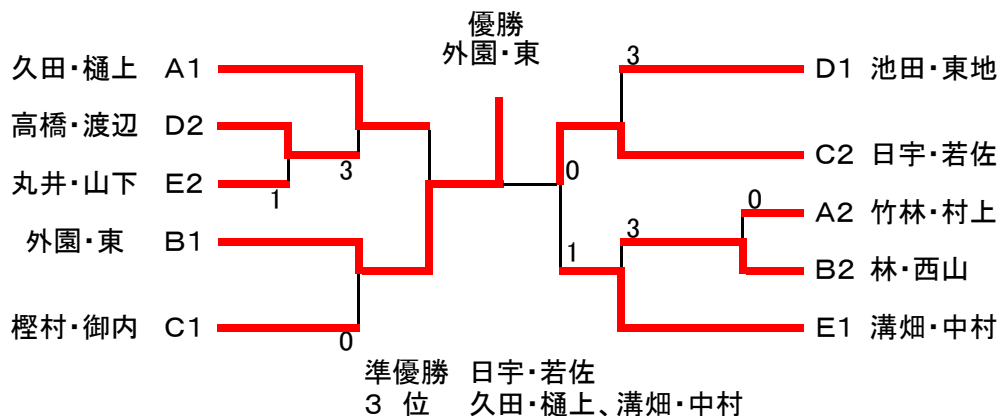

竹内杯2部 [55歳以上]

予選リーグ

A	No	選手名	所 属	吉田 村田	竹林 村上	久田 樋上	勝一負	順位
	1	吉田 村田	(大)交野市STA (大)交野市STA	\	2	1	0-2	3
	2	竹林 村上	(大)東大阪市STA (大)柏原市STA		④	1	1-1	2
	3	久田 樋上	(京)衣笠クラブ (京)洛西クラブ		④	④	2-0	1

B	No	選手名	所 属	外園 東	西畑 福家	林 西山	勝一負	順位
	4	外園 東	(大)高石CC (大)ラリークラブ	\	④	④	2-0	1
	5	西畑 福家	(大)寝屋川市STA (大)熊取STA		0	2	0-2	3
	6	林 西山	(大)吹田クラブ (大)高槻クラブ		0	④	1-1	2

C	No	選手名	所 属	日宇 若佐	船橋 鈴木	樫村 御内	勝一負	順位
	7	日宇 若佐	(兵)今津クラブ (兵)宝塚クラブ	\	④	2	1-1	2
	8	船橋 鈴木	(大)柏原市STA (大)藤井寺市STA		2	2	0-2	3
	9	樫村 御内	(東)富士桜部屋 (大)八尾市STA		④	④	2-0	1

D	No	選手名	所 属	池田 東地	高橋 渡辺	池田 宮崎	勝一負	順位
	10	池田 東地	(大)高石クラブ (奈)熊取STA	\	④	④	2-0	1
	11	高橋 渡辺	(兵)東灘クラブ (兵)山手クラブ		3	④	1-1	2
	12	池田 宮崎	(大)南大阪クラブ (大)忠友クラブ		3	0	0-2	3

E	No	選手名	所 属	溝畑 中村	丸井 山下	南木 船曳	勝一負	順位
	13	溝畑 中村	(大)大阪府庁 (大)大阪府庁	\	④	④	2-0	1
	14	丸井 山下	(大)ラリークラブ (東)たちばなクラブ		1	④	1-1	2
	15	南木 船曳	(大)柏原市STA (大)柏原市STA		1	0	0-2	3

決勝トーナメント