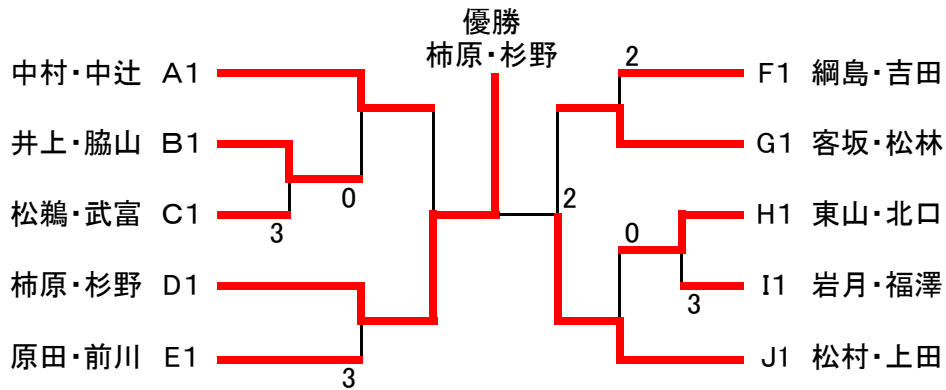

藤沢杯2部 [65歳以上]

2/2

予選リーグ

G	No	選手名	所属	客坂松林	猪砂佐野	井上樋口	勝一負	順位
	19	客坂松林	(兵)神戸山手クラブ (大)堺市STA	/	④	④	2-0	1
	20	猪砂佐野	(大)羽曳野市STA (大)羽曳野市STA	2	/	2	0-2	3
	21	井上樋口	(奈)高田商業OBクラブ (奈)高田商業OBクラブ	0	④	/	1-1	2

H	No	選手名	所属	東山北口	吉田桜井	岡高木	勝一負	順位	得失ポイント差
	22	東山北口	(大)八尾市STA (大)八尾市STA	/	3	④	1-1	1	+4
	23	吉田桜井	(奈)西奈良STC (奈)西奈良STC	④	/	3	1-1	2	+3
	24	岡高木	(大)交野市STA (大)交野市STA	3	④	/	1-1	3	-7

I	No	選手名	所属	谷本小森	岩月福澤	多比良森田	勝一負	順位
	25	谷本小森	(大)大阪OB軟庭会 (大)堺市STA	/	3	④	1-1	2
	26	岩月福澤	(愛)岡崎壮年クラブ (大)寝屋川クラブ	④	/	④	2-0	1
	27	多比良森田	(奈)河合クラブ (奈)御所クラブ	0	1	/	0-2	3

J	No	選手名	所属	松村上田	後藤加藤	小西松葉	勝一負	順位
	28	松村上田	(大)吹田クラブ (和)和歌山ファミリークラブ	/	④	④	2-0	1
	29	後藤加藤	(奈)河合クラブ (奈)河合クラブ	1	/	1	0-2	3
	30	小西松葉	(大)堺市STA (大)堺市STA	1	④	/	1-1	2

決勝トーナメント

準優勝 松村・上田
3 位 中村・中辻、客坂・松林