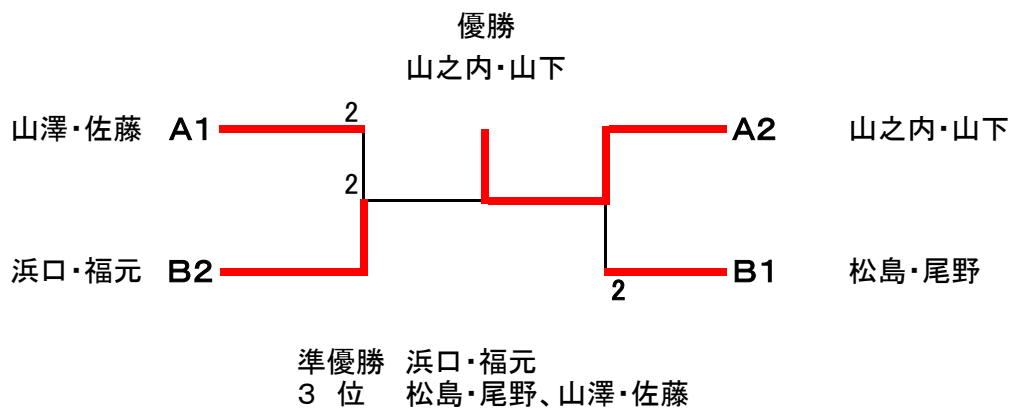

竹内杯1部 [50歳以上]

予選リーグ

A	No	選手名	所 属	錦野 佐々木	山澤 佐藤	山之内 山下	勝一負	順位
	1	錦野 佐々木	(大)吹田クラブ (大)堺市STA	/	3	2	0-2	3
	2	山澤 佐藤	(大)茨木クラブ (大)パナソニックLS	④	/	④	2-0	1
	3	山之内 山下	(兵)川西クラブ (兵)今津クラブ	④	2	/	1-1	2

B	No	選手名	所 属	浜口 福元	松島 尾野	池田 田中	鹿島 松本	勝一負	順位
	4	浜口 福元	(兵)高石クラブ (兵)加古川クラブ	/	3	④	④	2-1	2
	5	松島 尾野	(大)八尾市STA (大)八尾市STA	④	/	④	④	3-0	1
	6	池田 田中	(大)寝屋川STA (大)高槻クラブ	3	2	/	④	1-2	3
	7	鹿島 松本	(大)豊能クラブ (大)吹田クラブ	2	1	0	/	0-3	4

決勝トーナメント