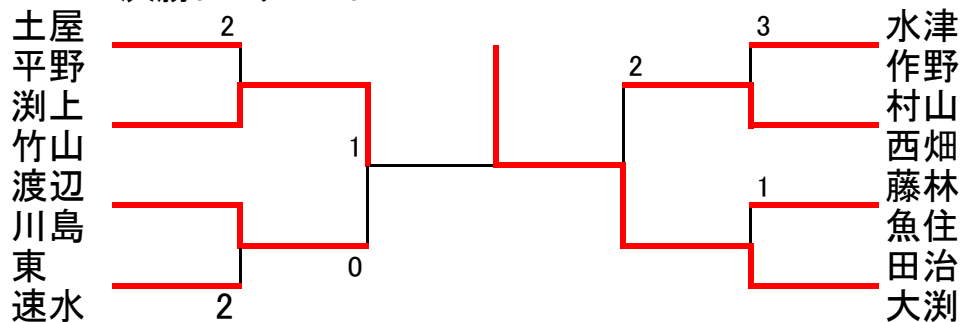

和田杯1部 [75歳以上]

予選リーグ

A	No	選手名	所 属	土屋 平野	藤林 魚住	坪田 西田	勝 - 敗	順位
	1	土屋 平野	(大)吹田クラブ (大)南大阪クラブ	/	④	④	2-0	1
	2	藤林 魚住	(大)交野市STA (大)交野市STA		0	④	1-1	2
	3	坪田 西田	(大)富田林クラブ (奈)大阪狭山クラブ		1	1	0-2	3

B	No	選手名	所 属	東 速水	有年 長岡	村山 西畑	杉山 山田	勝 - 敗	順位
	4	東 速水	(京)二条クラブ (広)己斐上STC	/	④	3	④	2-1 +2	1
	5	有年 長岡	(大)東大阪市STA (大)大阪狭山クラブ		1	1	2	0-3	4
	6	村山 西畑	(大)大阪OB会 (大)泉州クラブ		④	④	3	2-1 0	2
7	杉山 山田	(奈)生駒STA (奈)生駒STA	1		④	④	2-1 -2	3	

C	No	選手名	所 属	渡辺 川島	花木 河崎	中西 長手	水津 作野	勝 - 敗	順位
	8	渡辺 川島	(大)泉州クラブ (奈)生駒STA	/	④	R	3	1-1	2
	9	花木 河崎	(奈)檀原クラブ (奈)檀原クラブ		3	R	2	0-2	3
	10	中西 長手	(兵)神戸松風クラブ (大)箕面サングリーンクラブ		R	R	R	-	R
11	水津 作野	(京)二条クラブ (兵)加古川クラブ	④		④	R	2-0	1	

D	No	選手名	所 属	田治 大淵	淵上 竹山	牧本 藤井	勝 - 敗	順位
	12	田治 大淵	(大)箕面クラブ (大)交野市STA	/	④	④	2-0	1
	13	淵上 竹山	(和)天長クラブ (和)天長クラブ		2	④	1-1	2
14	牧本 藤井	(大)八尾市STA (大)八尾市STA	2		0	0-2	3	

決勝トーナメント