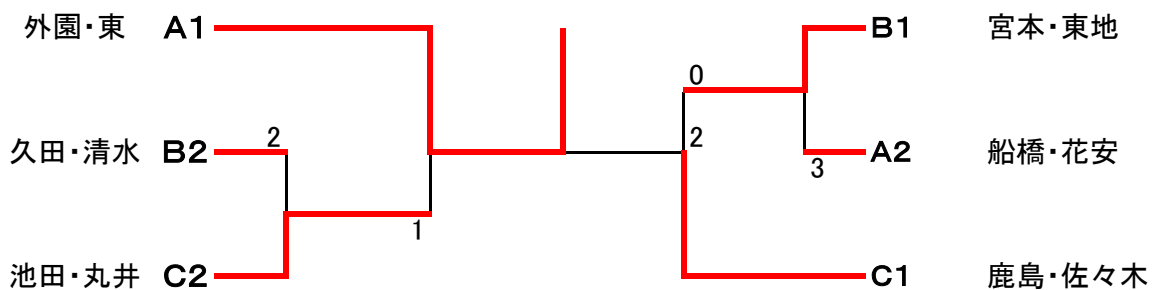

竹内杯1部 [50歳以上]

予選リーグ

A	No	選手名	所 属	外園 東	船橋 花安	加藤 福家	勝一負	順位
	1	外園 東	(大)高石クラブ (大)ラリークラブ	/	④	④	2-0	1
	2	船橋 花安	(大)柏原市STA (大)藤井寺市STA	3	/	④	1-1	2
	3	加藤 福家	(大)阪南市STA (大)熊取町STA	0	2	/	0-2	3

B	No	選手名	所 属	宮本 東地	西山 福澤	久田 清水	吉田 村田	勝一負	順位
	4	宮本 東地	(大)フェニックス (大)熊取町STA	/	④	④	④	3-0	1
	5	西山 福澤	(奈)吉田クラブ (大)寝屋川クラブ	2	/	0	④	1-2	3
	6	久田 清水	(京)洛西クラブ (京)衣笠クラブ	3	④	/	④	2-1	2
	7	吉田 村田	(大)交野市STA (大)交野市STA	1	3	1	/	0-3	4

C	No	選手名	所 属	玉置 河合	新田 槌道	鹿島 佐々木	池田 丸水	勝一負	順位
	8	玉置 河合	(奈)高田クラブ (奈)西奈良STC	/	3	2	3	0-3	4
	9	新田 槌道	(京)衣笠クラブ (京)らくとうクラブ	④	/	0	1	1-2	3
	10	鹿島 佐々木	(大)豊能クラブ (大)堺市STA	④	④	/	④	3-0	1
	11	池田 丸井	(大)高石CC (大)吉田クラブ	④	④	3	/	2-1	2

決勝トーナメント