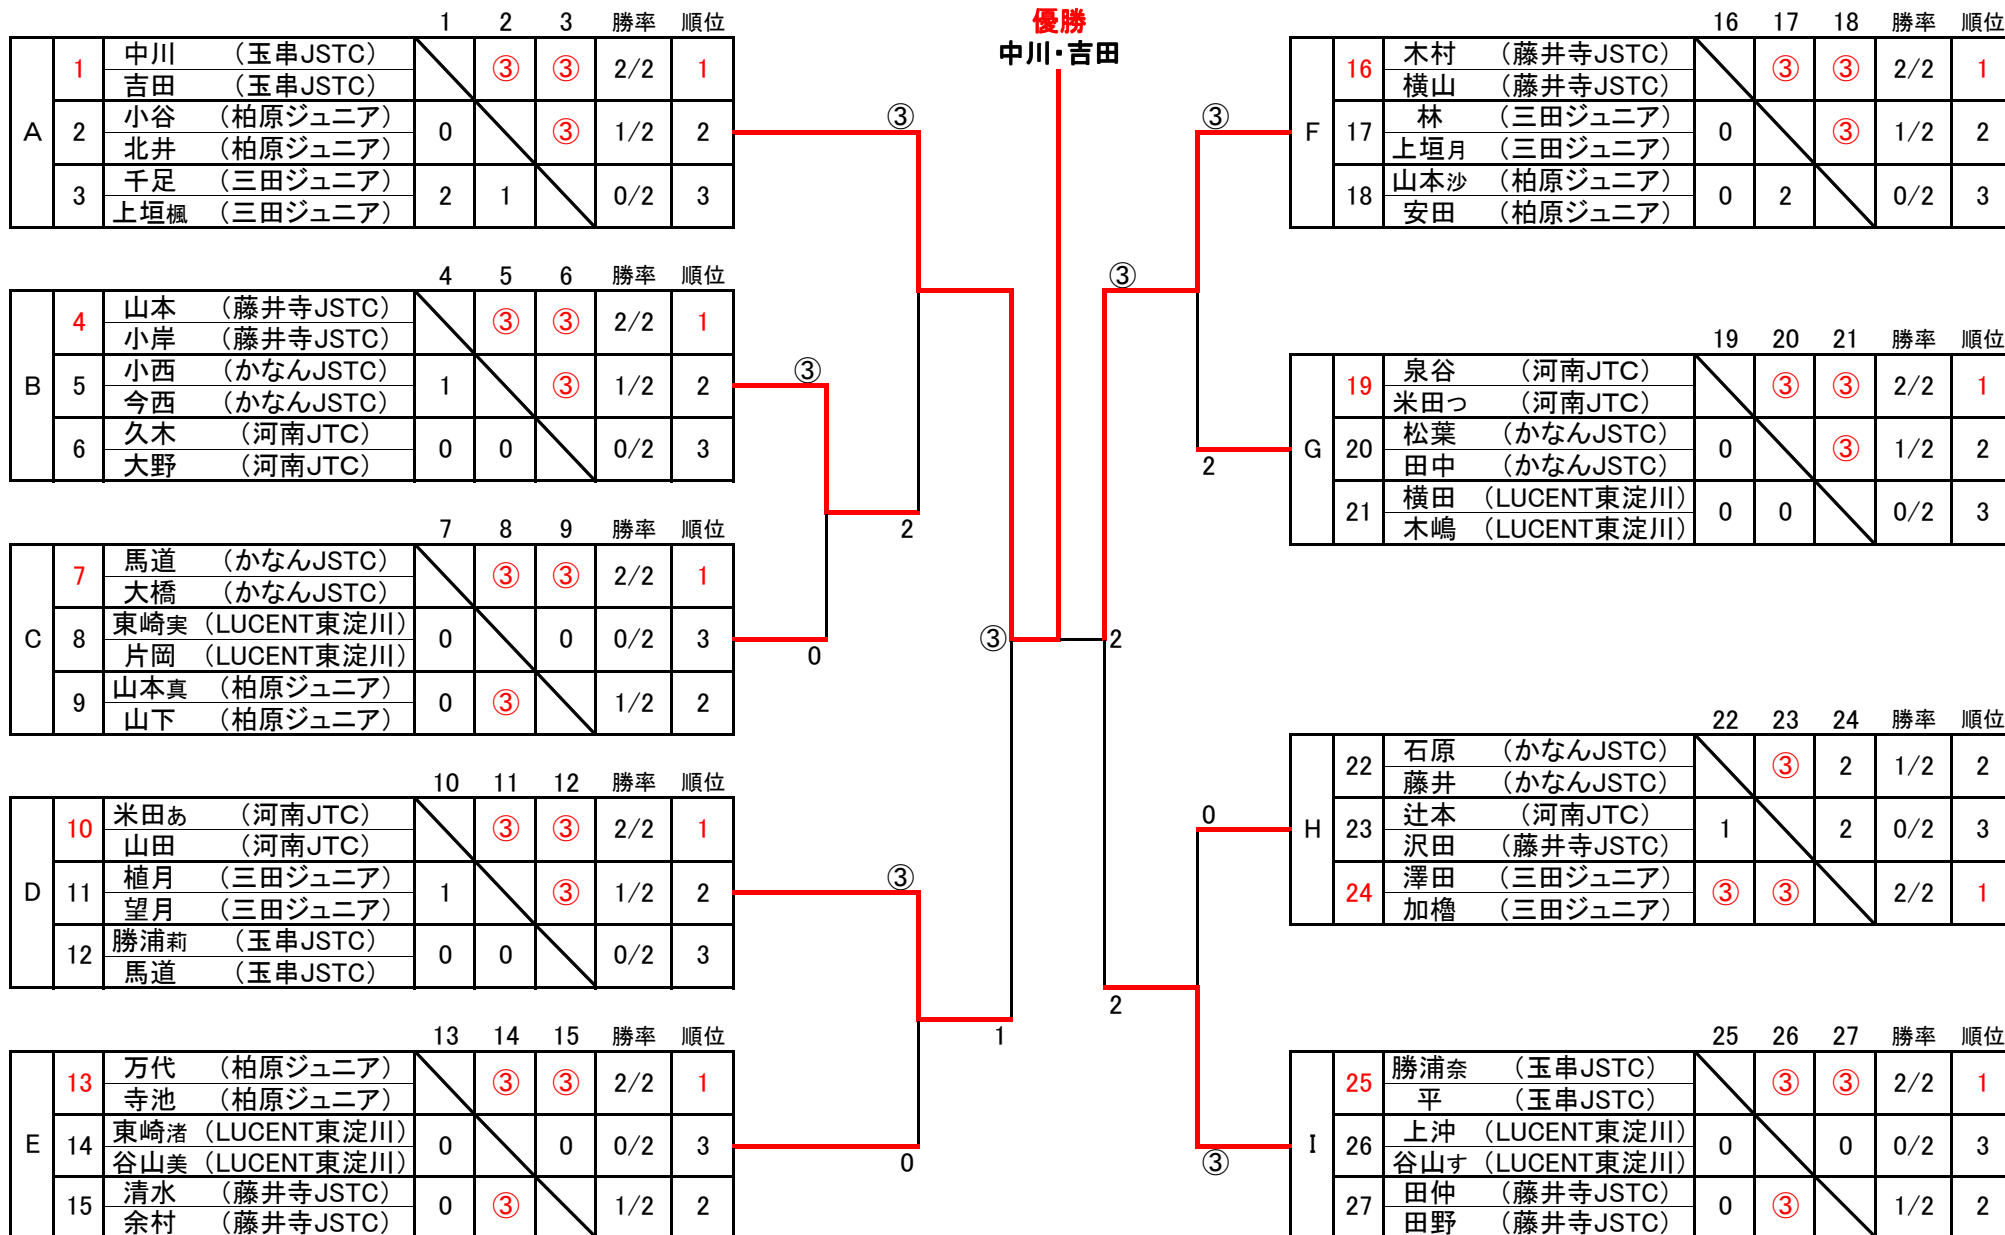

ジュニア女子の部

試合進行順序 1-2, 4-5, 7-8, 10-11, 13-14, 16-17, 19-20, 22-23, 25-26, 2-3, 5-6, 8-9, 11-12, 14-15

17-18, 20-21, 23-24, 26-27, 1-3, 4-6, 7-9, 10-12, 13-15, 16-18, 19-21, 22-24, 25-27

B()-C(), D()-E(), F()-G(), H()-I(), A()-B・C(), F・G()-H・I(), A・B・C()-D・E(), A・B・C・D・E()-F・G・H・I()