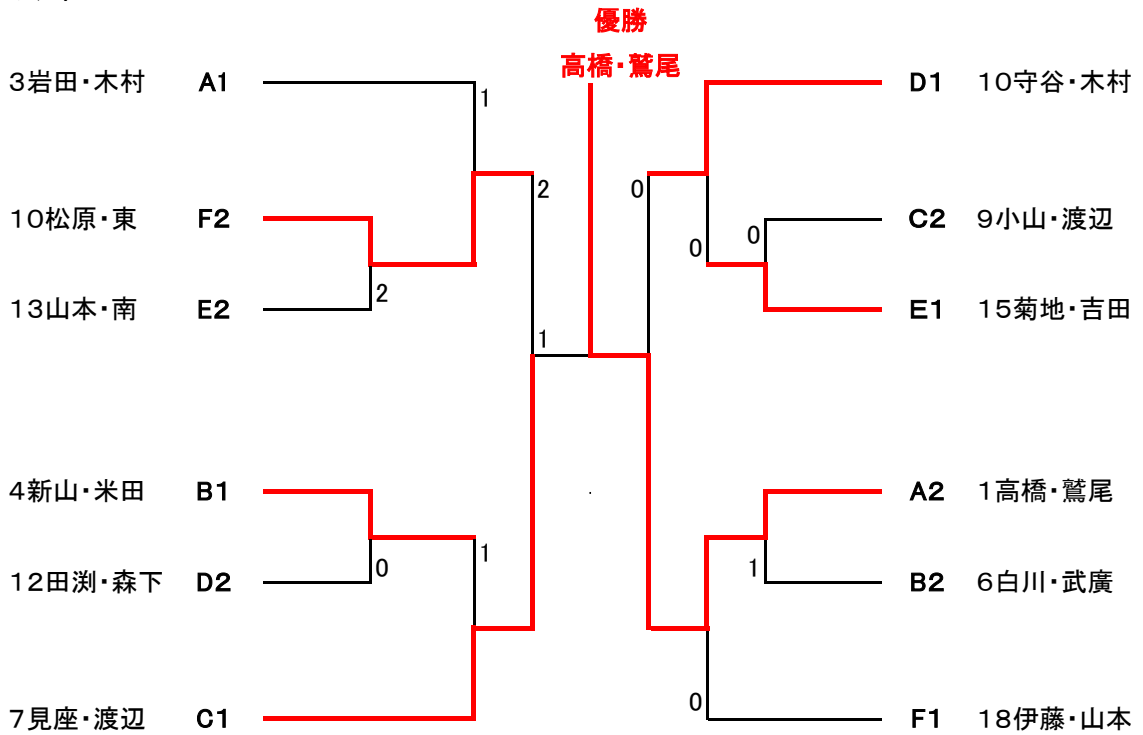

和田杯1部 [75歳以上]

予選リーグ

2/2

F	No	選手名	所属	松原東	着本坂上	伊藤山本	勝 - 敗	順位
	16	松原 辰次 アズマ 東 ヨシアキ 好顕	(和)和歌山青葉クラブ (大)堺市STA	/	④	0	'1-1	2
	17	着本 和雄 坂上 稔	(大)泉大津市STA (大)大阪狭山市STC	0	/	0	'0-2	3
	18	伊藤 方峻 山本 吉昭	(京)太秦体育振興 (奈)香芝クラブ	④	④	/	'2-0	1

決勝トーナメント

2位 見座・渡辺 3位 守谷・木村、松原・東