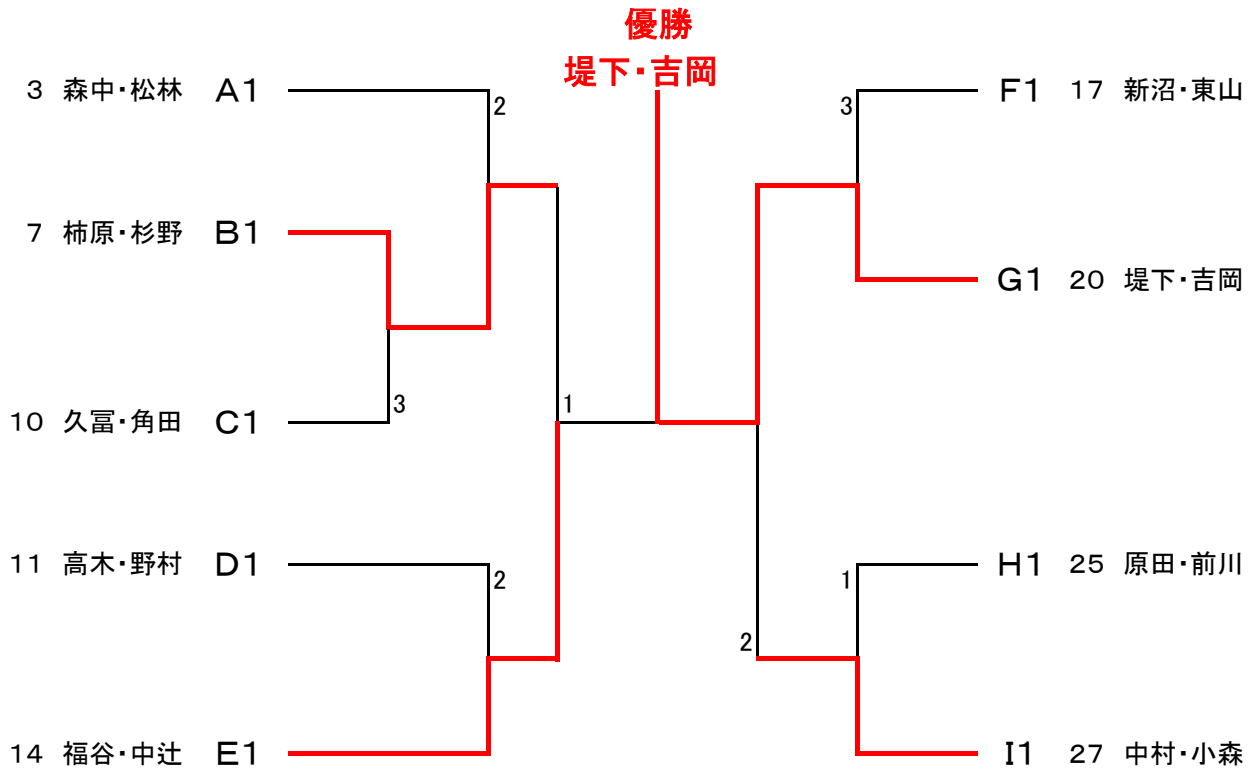

馬嶋杯 [70歳以上]

2/3

予選リーグ

E	No	選手名	所 属	福谷 中辻	松本 吉田	岩月 福井	勝-敗	順位
	14	福谷 道明 中辻 幹二	(大)箕面クラブ (大)堺STA	/	④	④	2-0	1
	15	松本 俊介 吉田 敏郎	(奈)香芝クラブ (大)寝屋川市STA		0	1	0-2	3
	16	岩月 良弥 福井 啓文	(岡崎)岡崎壮年クラブ (岡崎)明和クラブ		2	④	1-1	2

F	No	選手名	所 属	新沼 東山	猪砂 佐野	中村 福永	勝-敗	順位
	17	新沼 宏之 東山 正幸	(東)目黒クラブ (大)八尾市STA	/	④	④	2-0	1
	18	猪砂 正弘 佐野 繁	(大)羽曳野市STA (大)羽曳野市STA		3	1	0-2	3
	19	中村 篤正 福永 寛治	(奈)天理クラブ (奈)橿原クラブ		1	④	1-1	2

G	No	選手名	所 属	堤下 吉岡	山名 高岡	深田 後藤	勝-敗	順位
	20	堤下 昇 吉岡 憲二	(大)大阪OB軟庭会 (埼)浦和あずまクラブ	/	④	④	2-0	1
	21	山名 寛 高岡 滋夫	(大)吹田クラブ (滋)軒昂クラブ		2	④	1-1	2
	22	深田 哲司 後藤 隆美	(大)守口NTC (大)守口NTC		0	0	0-2	3

H	No	選手名	所 属	綱島 土井	五味 西尾	原田 前川	久保木 前田	勝-敗	順位
	23	綱島 憲一 土井 徹	(大)堺STA (大)東淀川クラブ	/	④	1	2	1-2	3
	24	五味 正文 西尾 忠明	(奈)香芝クラブ (奈)香芝クラブ		0	0	0	0-3	4
	25	原田 和昌 前川 明男	(兵)加古川クラブ (兵)高丘クラブ		④	④	④	3-0	1
	26	久保木 貞次 前田 真人	(大)茨木クラブ (大)茨木クラブ		④	④	2	2-1	2

I	No	選手名	所 属	中村 小森	藤谷 寺澤	増井 堀内	勝-敗	順位
	27	中村 俊一 小森 稔信	(京)衣笠クラブ (大)堺STA	/	④	④	2-0	1
	28	藤谷 幸雄 寺澤 健二	(大)箕面クラブ (兵)宝塚クラブ		1	2	0-2	3
	29	増井 清 堀内 美文	(奈)高田商業OBクラブ (奈)高田商業OBクラブ		2	④	1-1	2

馬嶋杯 [70歳以上]

3/3

決勝トーナメント

2位 福谷・中辻 3位 中村・小森、柿原・杉野