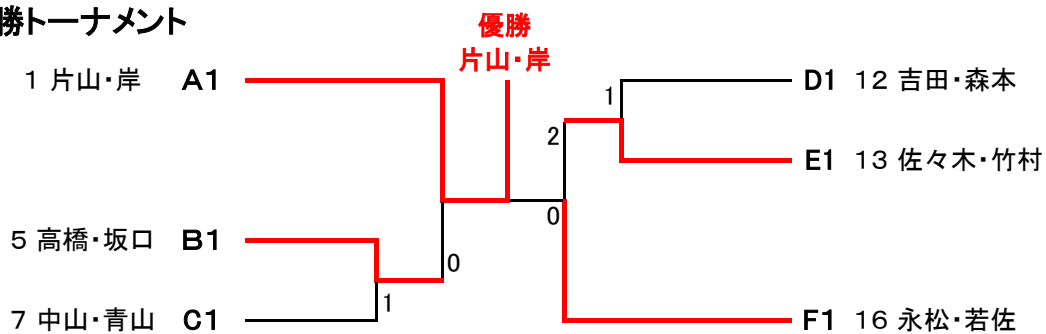

予選リーグ

E	No	選手名	所属	佐々木 竹村	天辰 福澤	臼井 小木	勝一負	順位
	13	佐々木 真介 竹村 敏	(奈)河合クラブ (奈)河合クラブ	/	④	④	2-0	1
	14	天辰 修 福澤 司	(大)ラリークラブ (大)寝屋川市STA		0	④	1-1	2
	15	ウスイ ヨシマサ 臼井 禄理 小木 宏仁	(広)土曜クラブ (大)東大阪市STA		3	1	0-2	3

F	No	選手名	所属	永松 若佐	弘田 大栗	久田 猪飼	勝一負	順位
	16	永松 幸恭 若佐 昇	(兵)川西クラブ (兵)宝塚クラブ	/	④	④	2-0	1
	17	弘田 太作 大栗 聡	(奈)西奈良STC (奈)西奈良STC		0	1	0-2	3
	18	久田 和彦 猪飼 政人	(京)衣笠クラブ (京)洛西クラブ		2	④	1-1	2

決勝トーナメント

2位 永松・若佐、3位 高橋・坂口、佐々木・竹村