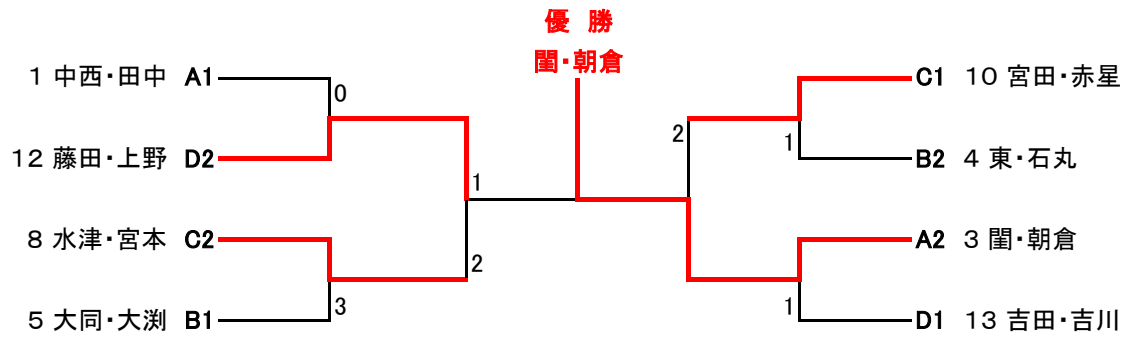

和田杯2部 [80歳以上]

予選リーグ

A	No	選手名	所 属	中西 田中	大塚 古谷	閨 朝倉	勝-敗	順位
	1	中西 敏之 田中 榮明	(兵)神戸山手クラブ (岡)岡山南高クラブ	/	④	④	2-0	1
	2	大塚 忠弘 フルタニ ヒロミツ 古谷 博光	(奈)河合クラブ (奈)信貴クラブ	1	/	2	0-2	3
	3	ネヤ セイキチ 閨 清吉 朝倉 良俊	(大)茨木クラブ (大)大正クラブ	3	④	/	1-1	2

B	No	選手名	所 属	東 石丸	大同 大淵	花木 河崎	吉野 山田	勝-敗	順位
	4	アズマ アキラ 東 顕 石丸 恭助	(京)二条クラブ (山)山口クラブ	/	1	④	④	2-1	2
	5	大同 康博 大淵 正春	(大)交野市STA (大)交野市STA	④	/	④	④	3-0	1
	6	花木 保二 河崎 利男	(奈)橿原クラブ (奈)広陵クラブ	1	2	/	1	0-3	4
	7	吉野 栄三郎 山田 一雄	(奈)奈良STC (大)生駒市STA	2	2	④	/	1-2	3

B	No	選手名	所 属	水津 宮本	田丸 黒田	宮田 赤星	田中 若林	勝-敗	順位
	8	スイツ キョウカ 水津 清隆 宮本 洋右	(京)二条クラブ (大)大阪OB軟庭会	/	④	2	④	2-1	2
	9	田丸 明 黒田 隆康	(大)富田林クラブ (大)交野市STA	0	/	1	④	1-2	3
	10	宮田 啓資 赤星 哲志	(徳)永遠クラブ (福)福井FJT	④	④	/	④	3-0	1
	11	田中 孝一 若林 博之	(大)大正クラブ (兵)三木クラブ	2	1	0	/	0-3	4

D	No	選手名	所 属	藤田 上野	吉田 吉川	坪田 藤裏	勝-敗	順位
	12	藤田 武二 上野 博造	(大)泉州クラブ (和)和歌山忠友クラブ	/	1	④	1-1	2
	13	吉田 登 吉川 章	(奈)生駒クラブ (兵)高丘クラブ	④	/	④	2-0	1
	14	坪田 秋成 藤裏 勇	(大)木曜会 (大)羽曳野クラブ	0	0	/	0-2	3

決勝トーナメント

2位 藤田・上野 3位 宮田・赤星、水津・宮本