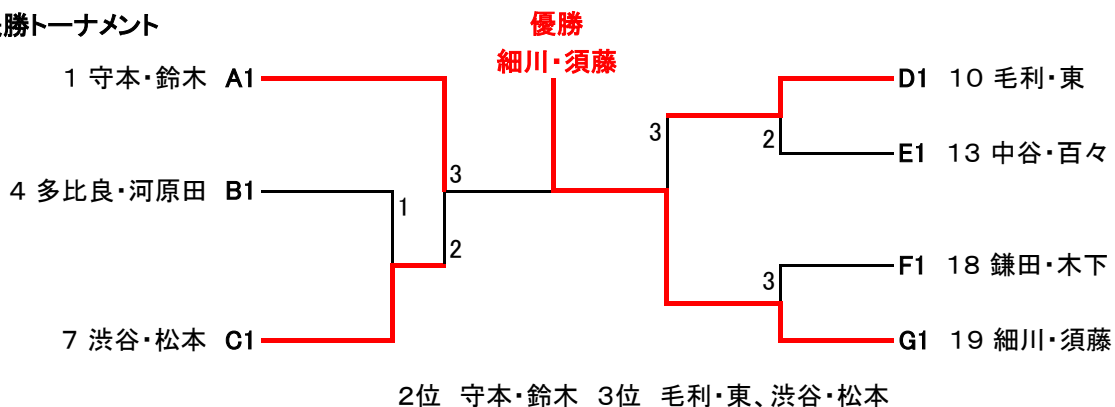

予選リーグ

F	No	選手名	所属	福島 本林	上村 藪内	鎌田 木下	勝一負	順位
	16	福島 広志 本林 良章	(大)茨木クラブ (大)吹田クラブ	/	④	1	-	2
	17	上村 英伸 藪内 次郎	(奈)河合クラブ (奈)河合クラブ		1	1	-	3
	18	鎌田 真澄 木下 弘	(大)ラリークラブ (大)ラリークラブ		④	④	-	1

G	No	選手名	所属	細川 須藤	舟岡 名生	山崎 大西	勝一負	順位
	19	細川 健一 須藤 明	(大)枚方市STA (大)寝屋川市STA	/	④	R	-	1
	20	舟岡 敬治 ヨウジョウ マモル 名生 守	(兵)宝塚クラブ (兵)西脇クラブ		0 1	R	-	2
	21	山崎 靖彦 大西 紀裕	(大)箕面クラブ (大)茨木クラブ		R	R	-	R

決勝トーナメント