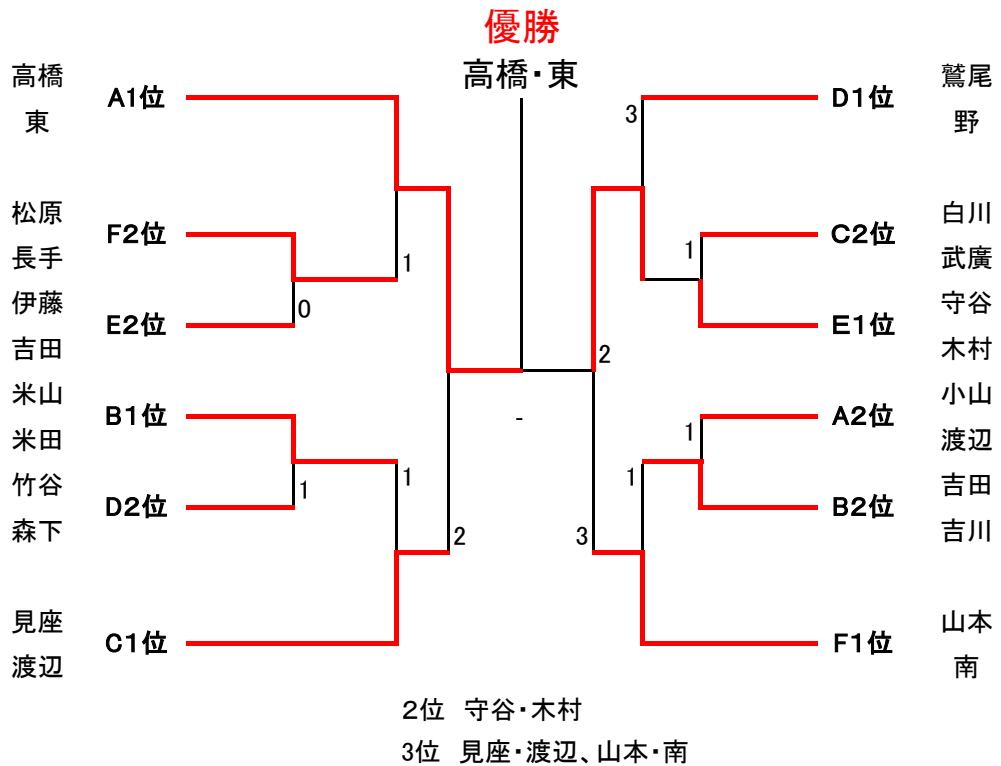

C	No	選手名	所 属	見座 渡辺	辻 南出	白川 武廣	勝 - 敗	順位
	7	ミザ 見座 渡辺	(大)枚方市STA (大)東大阪市STA	/	④	④	2-0	1
	8	辻 ミナミデ 南出	(和)和歌山教友クラブ (和)和歌山忠友クラブ		1	0	0-2	3
	9	シラカフ 白川 タケヒロ 武廣	(大)交野市STA (奈)奈良STC		0	④	1-1	2

D	No	選手名	所 属	鷺尾 野	竹谷 森下	岡村 宗平	勝 - 敗	順位
	10	ワシオ 鷺尾 野	(奈)香芝クラブ (奈)河合クラブ	/	④	④	2-0	1
	11	竹谷 森下	(大)富田林クラブ (大)羽曳野市STA		0	④	1-1	2
	12	岡村 宗平	(高)あけぼのクラブ (大)東大阪市STA		1	3	0-2	3

E	No	選手名	所 属	伊藤 吉田	田丸 渡辺	守谷 木村	勝 - 敗	順位
	13	伊藤 吉田	(京)太秦体育振興 (京)二条クラブ	/	④	0	1-1	2
	14	田丸 渡辺	(大)富田林クラブ (大)羽曳野市STA		1	1	0-2	3
	15	モリヤ 守谷 木村	(大)吹田クラブ (兵)神戸山手クラブ		④	④	2-0	1

和田杯1部 [75歳以上]

予選リーグ

2/2

F	No	選手名	所 属	松原 長手	東口 荒井	山本 南	勝 - 敗	順位
	16	松原 長手	(和)和歌山青葉クラブ (大)箕面サングリーン		④	3	1-1	2
	17	東口 荒井	(大)東大阪市STA (大)東大阪市STA	0		1	0-2	3
	18	山本 南	(大)泉州クラブ (大)枚方市STA	④	④		2-0	1

決勝トーナメント

和田杯2部 [80歳以上]

予選リーグ

A	No	選手名	所 属	水津 宮本	高橋 新村	吉野 朝倉	勝-敗	順位	
	1	スイツ 水津 宮本	(京)二条クラブ (大)大阪OB軟庭会	/	④	④	2-0	1	
	2	高橋 シン 新村	(大)北摂クラブ (大)北摂クラブ		0	/	1	0-2	3
	3	吉野 朝倉	(奈)奈良STC (大)交野市STA		0		④	1-1	2

B	No	選手名	所 属	改田 山田	坪田 藤裏	田中 若林	勝-敗	順位		
	4	カイダ 改田 山田	(大)富田林クラブ (大)生駒市STA	/	3	④	1-1	2	7-6 =+1	
	5	坪田 藤裏	(大)富田林クラブ (大)羽曳野市STA		④	/	0	1-1	3	4-7 =-3
	6	田中 若林	(大)大正クラブ (兵)三木クラブ		2		④	1-1	1	6-4 =+2