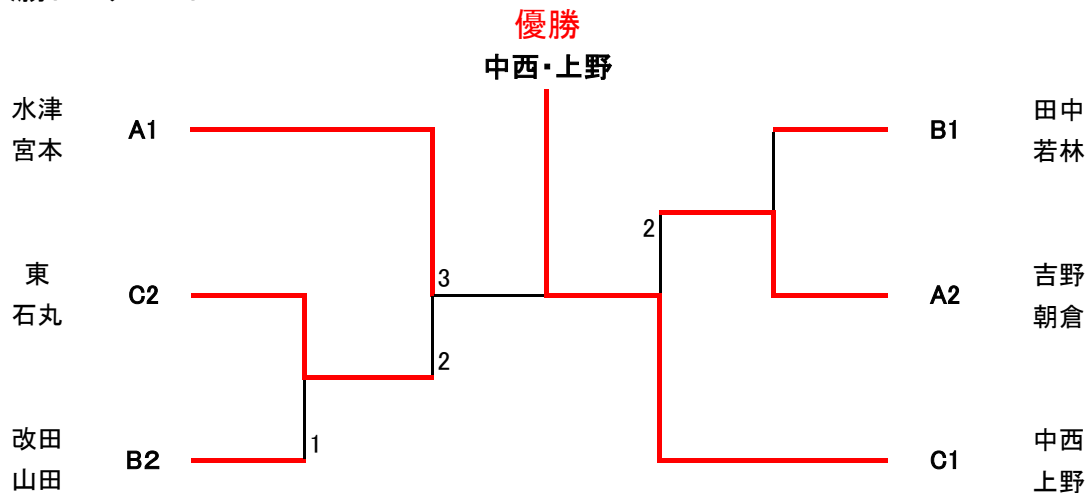

和田杯2部 [80歳以上]

予選リーグ

A	No	選手名	所 属	水津 宮本	高橋 新村	吉野 朝倉	勝-敗	順位	
	1	スイツ 水津 宮本	(京)二条クラブ (大)大阪OB軟庭会	/	④	④	2-0	1	
	2	高橋 シン 新村	(大)北摂クラブ (大)北摂クラブ		0	/	1	0-2	3
	3	吉野 朝倉	(奈)奈良STC (大)交野市STA		0		④	1-1	2

B	No	選手名	所 属	改田 山田	坪田 藤裏	田中 若林	勝-敗	順位		
	4	カイダ 改田 山田	(大)富田林クラブ (大)生駒市STA	/	3	④	1-1	2	7-6 =+1	
	5	坪田 藤裏	(大)富田林クラブ (大)羽曳野市STA		④	/	0	1-1	3	4-7 =-3
	6	田中 若林	(大)大正クラブ (兵)三木クラブ		2		④	1-1	1	6-4 =+2

C	No	選手名	所 属	東 石丸	高橋 黒田	中西 上野	勝-敗	順位	
	7	ズマ 東 石丸	(京)二条クラブ (山)山口クラブ	/	④	1	1-1	2	
	8	高橋 黒田	(大)東大阪市STA (大)交野市STA		0	/	3	0-2	3
	9	中西 上野	(兵)神戸山手クラブ (和)和歌山忠友クラブ		④		④	2-0	1

決勝トーナメント

2位 水津・宮本

3位 吉野・朝倉、東・石丸