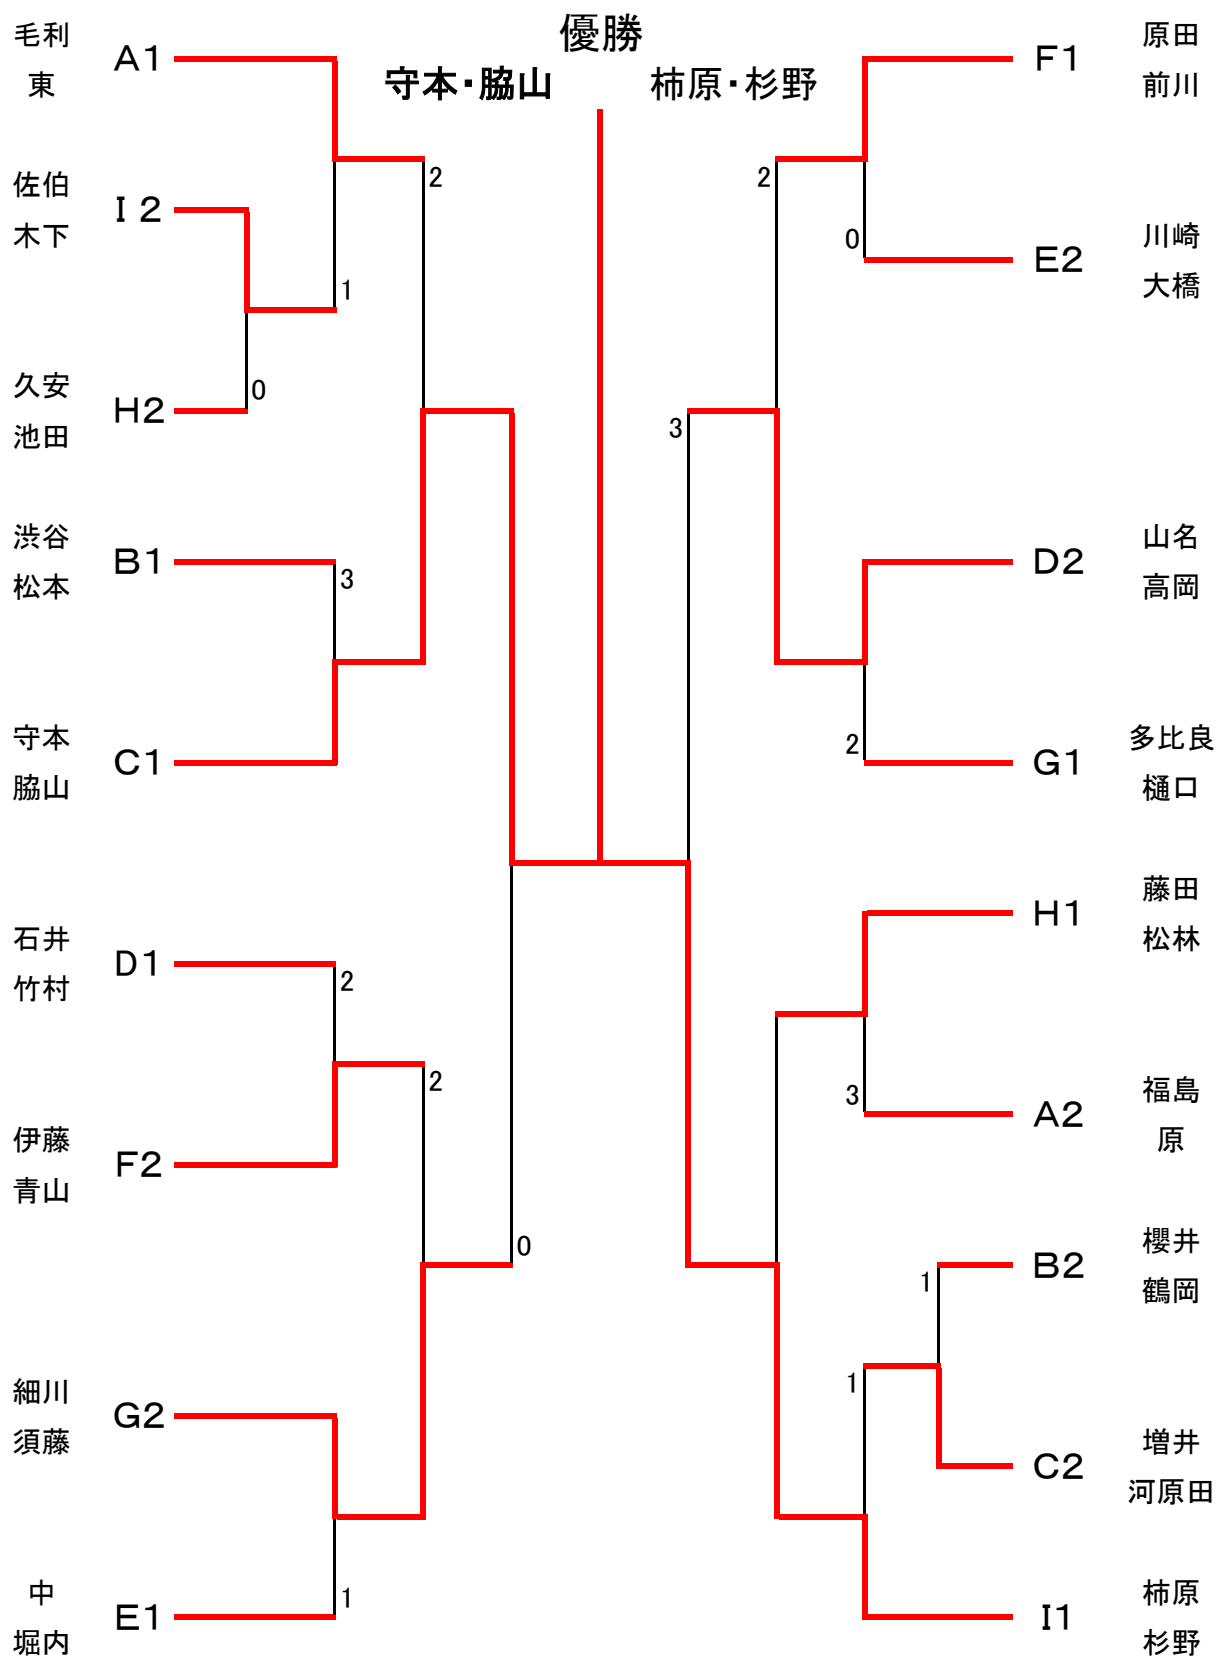

予選リーグ

F	No	選手名	所 属	原田 前川	伊藤 青山	小西 北口	勝一負	順位
	17	原田 前川	(兵)加古川クラブ (兵)高丘クラブ	/	④	④	2-0	1
	18	伊藤 青山	(大)高槻クラブ (大)旭クラブ		1	④	1-1	2
	19	小西 北口	(大)中の島クラブ (大)八尾市STA		2	2	0-2	3

1
3
2

G	No	選手名	所 属	多比良 樋口	細川 須藤	吉田 名生	勝一負	順位
	20	多比良 樋口	(奈)河合クラブ (奈)高田商業OBクラブ	/	④	④	2-0	1
	21	細川 須藤	(大)枚方市STA (大)寝屋川市STA		2	④	1-1	2
	22	吉田 名生	(奈)西奈良STC (兵)西脇クラブ		1	0	0-2	3

H	No	選手名	所 属	藤田 松林	久安 池田	飯田 津田	勝一負	順位
	23	藤田 松林	(大)和泉BMC (大)堺STA	/	④	3	1-1	1
	24	久安 池田	(兵)神戸山手クラブ (大)大正クラブ		1	④	1-1	2
	25	飯田 津田	(奈)奈良STC (奈)奈良STC		④	1	1-1	3

7-5
=+2
5-5
=0
5-7
=-2

I	No	選手名	所 属	柿原 杉野	佐伯 木下	奥村 壬生	勝一負	順位
	26	柿原 杉野	(兵)高丘クラブ (大)吹田クラブ	/	④	④	2-0	1
	27	佐伯 木下	(大)ラリークラブ (大)ラリークラブ		1	④	1-1	2
	28	奥村 壬生	(奈)なかよしパンダ倶楽部 (奈)なかよしパンダ倶楽部		3	1	0-2	3

藤沢杯2部 [65歳以上]

決勝トーナメント