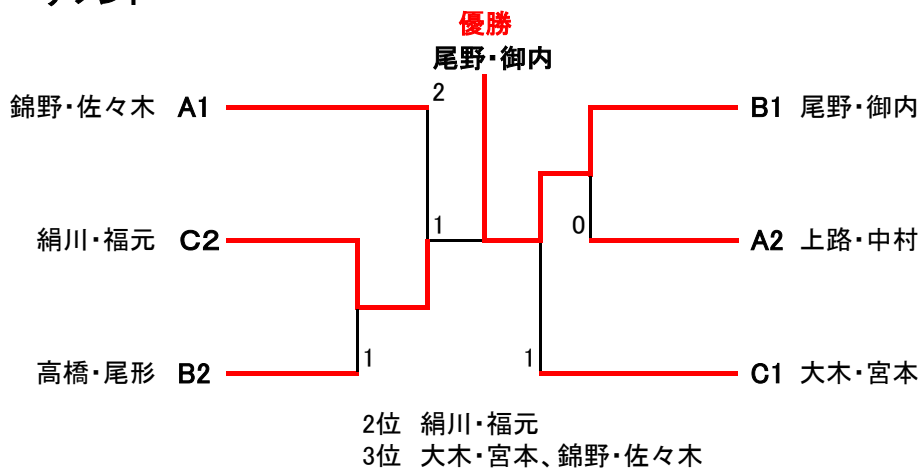

竹内杯2部 [55歳以上]

予選リーグ

A	No	選手名	所属	錦野 佐々木	上路 中村	船橋 船曳	勝一負	順位
	1	錦野 佐々木	(大)吹田クラブ (大)美原レインボー	/	④	④	2-0	1
	2	上路 中村	(奈)なかよしパンダ倶楽部 (奈)なかよしパンダ倶楽部	1	/	④	1-1	2
	3	船橋 船曳	(大)柏原市STA (大)柏原市STA	3	3	/	0-2	3

B	No	選手名	所属	尾野 御内	竹林 村上	池田 宮崎	高橋 尾形	勝一負	順位
	4	尾野 御内	(大)八尾市STA (大)八尾市STA	/	④	2	④	2-1	1
	5	竹林 村上	(大)東大阪市STA (大)柏原市STA	1	/	④	1	1-2	3
	6	池田 宮崎	(大)高石CC (和)和歌山忠友クラブ	④	1	/	3	1-2	4
	7	高橋 尾形	(兵)東灘クラブ (大)高槻クラブ	0	④	④	/	2-1	2

C	No	選手名	所属	絹川 福元	久田 猪飼	西畑 山中	大本 宮木	勝一負	順位
	8	絹川 福元	(兵)今津クラブ (兵)加古川クラブ	/	④	④	0	2-1	2
	9	久田 猪飼	(京)衣笠クラブ (京)洛西クラブ	0	/	④	1	1-2	3
	10	西畑 山中	(大)東大阪市STA (大)東大阪市STA	2	0	/	0	0-3	4
	11	大本 宮木	(愛)西尾STA (大)門真市STA	④	④	④	/	3-0	1

決勝トーナメント