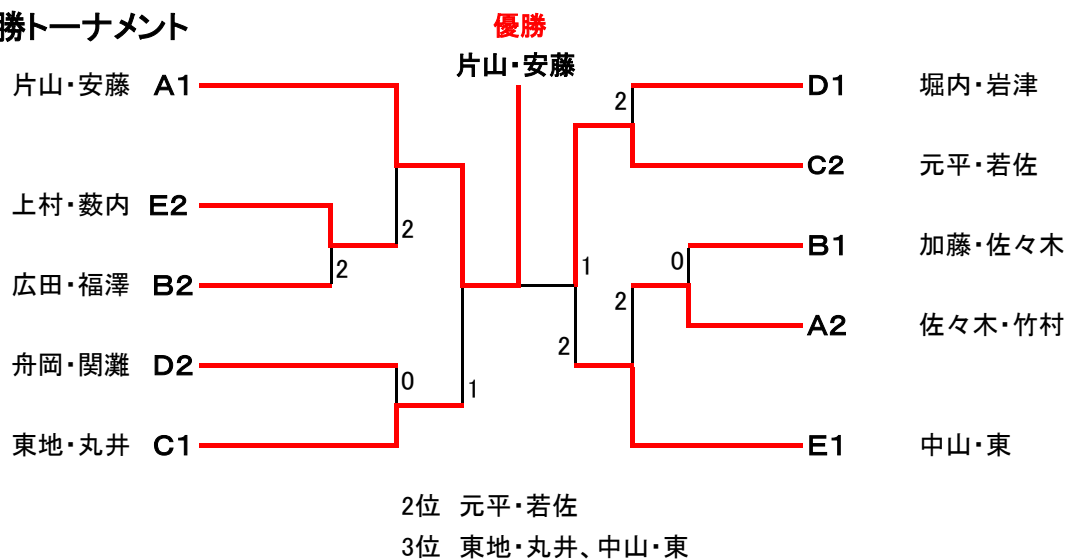

予選リーグ

E	No	選手名	所属	中山 東	宮地 田中	上村 藪内	勝一負	順位
	14	中山 アズマ 東	(大)大正クラブ (大)ラリークラブ	/	④	④	2-0	1
	15	宮地 田中	(大)高石CC (大)高石CC		0	2	0-2	3
	16	上村 藪内	(奈)河合クラブ (奈)河合クラブ		2	④	1-1	2

決勝トーナメント