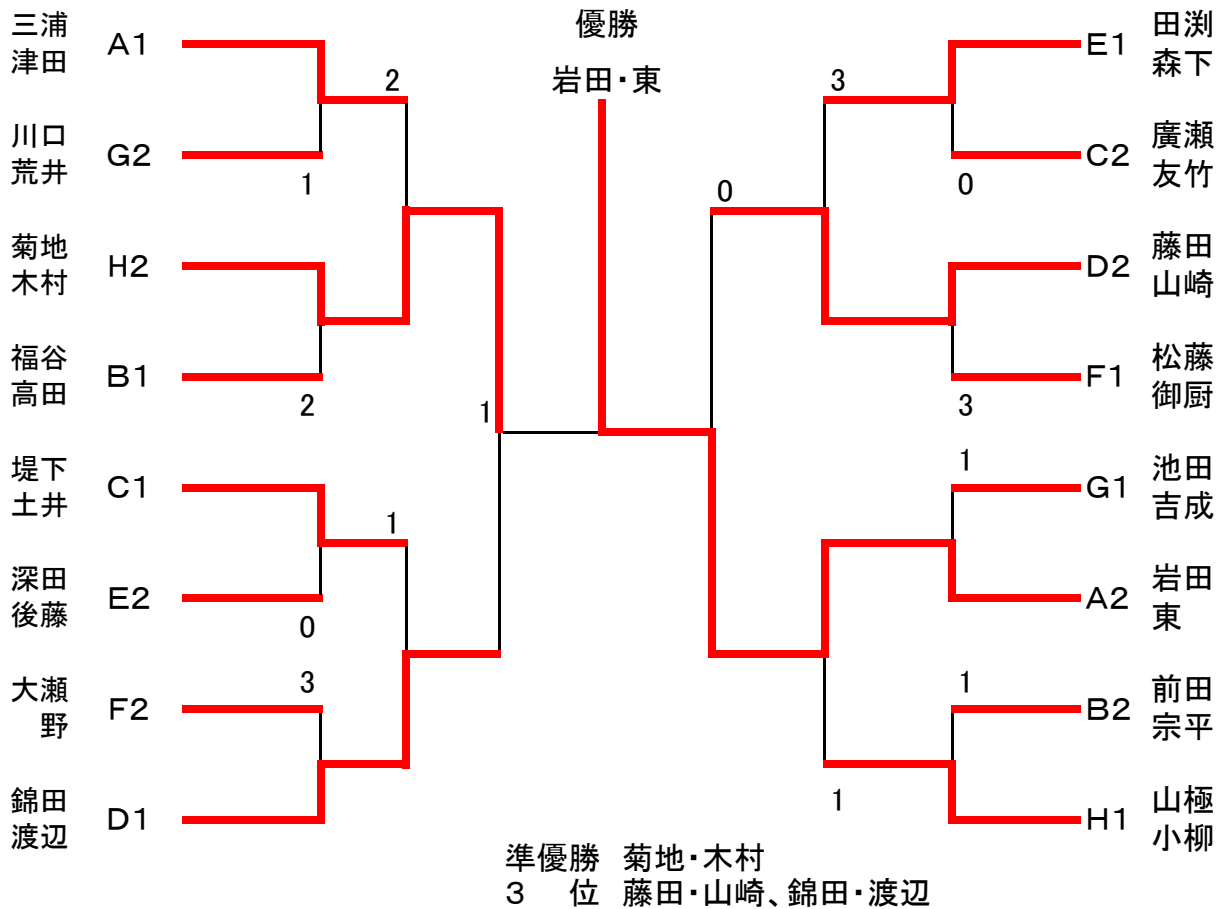

馬嶋杯 [70歳以上]

予選リーグ

G	No	選手名	所属	小山 角田	川口 荒井	池田 吉成	勝-敗	順位	得失 ゲーム差
	19	小山 角田	(大)交野市STA (奈)香芝クラブ	/	2	④	1-1	3	-1
	20	川口 荒井	(大)東大阪市STA (大)東大阪市STA	④	/	2	1-1	2	±0
	21	池田 吉成	(大)堺市STA (大)松原市STA	3	④	/	1-1	1	+1

H	No	選手名	所属	菊池 木村	山極 小柳	湊 田口	勝-敗	順位	得失 ゲーム差
	22	菊池 木村	(大)箕面クラブ (大)箕面クラブ	/	④	2	1-1	2	-1
	23	山極 小柳	(京)朝霧クラブ (京)衣笠クラブ	3	/	④	1-1	1	+3
	24	湊 田口	(大)交野市STA (大)大阪OB軟庭会	④	0	/	1-1	3	-2

決勝トーナメント