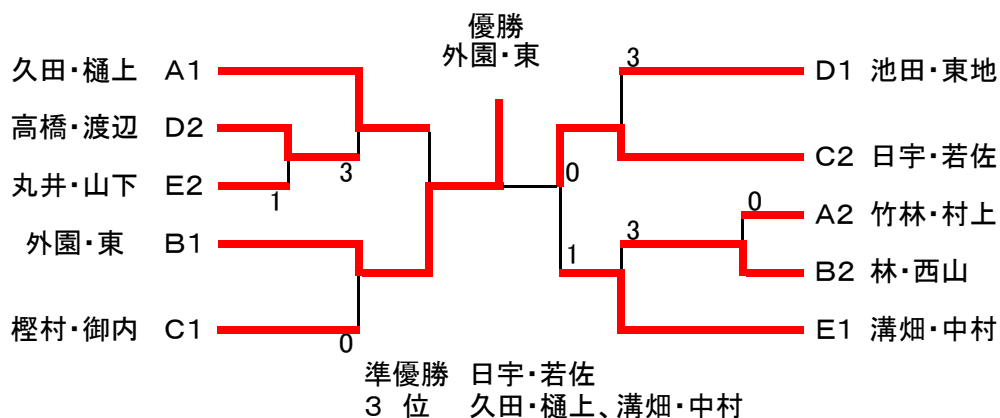

竹内杯2部 [55歳以上]

予選リーグ

A	No	選手名	所 属	吉田 村田	竹林 村上	久田 樋上	勝一負	順位
	1	吉田 村田	(大)交野市STA (大)交野市STA	\	2	1	0-2	3
	2	竹林 村上	(大)東大阪市STA (大)柏原市STA		④	1	1-1	2
	3	久田 樋上	(京)衣笠クラブ (京)洛西クラブ		④	④	2-0	1

B	No	選手名	所 属	外園 東	西畑 福家	林 西山	勝一負	順位
	4	外園 東	(大)高石CC (大)ラリークラブ	\	④	④	2-0	1
	5	西畑 福家	(大)寝屋川市STA (大)熊取STA		0	2	0-2	3
	6	林 西山	(大)吹田クラブ (大)高槻クラブ		0	④	1-1	2

C	No	選手名	所 属	日宇 若佐	船橋 鈴木	樫村 御内	勝一負	順位
	7	日宇 若佐	(兵)今津クラブ (兵)宝塚クラブ	\	④	2	1-1	2
	8	船橋 鈴木	(大)柏原市STA (大)藤井寺市STA		2	2	0-2	3
	9	樫村 御内	(東)富士桜部屋 (大)八尾市STA		④	④	2-0	1

D	No	選手名	所 属	池田 東地	高橋 渡辺	池田 宮崎	勝一負	順位
	10	池田 東地	(大)高石クラブ (奈)熊取STA	\	④	④	2-0	1
	11	高橋 渡辺	(兵)東灘クラブ (兵)山手クラブ		3	④	1-1	2
	12	池田 宮崎	(大)南大阪クラブ (大)忠友クラブ		3	0	0-2	3

E	No	選手名	所 属	溝畑 中村	丸井 山下	南木 船曳	勝一負	順位
	13	溝畑 中村	(大)大阪府庁 (大)大阪府庁	\	④	④	2-0	1
	14	丸井 山下	(大)ラリークラブ (東)たちばなクラブ		1	④	1-1	2
	15	南木 船曳	(大)柏原市STA (大)柏原市STA		1	0	0-2	3

決勝トーナメント