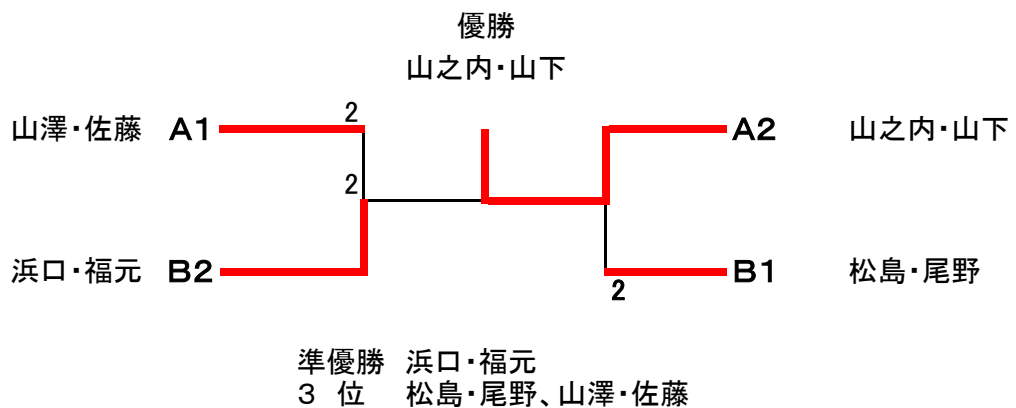

竹内杯1部 [50歳以上]

予選リーグ

A	No	選手名	所 属	錦野 佐々木	山澤 佐藤	山之内 山下	勝一負	順位
	1	錦野 佐々木	(大)吹田クラブ (大)堺市STA	/	3	2	0-2	3
	2	山澤 佐藤	(大)茨木クラブ (大)パナソニックLS	④	/	④	2-0	1
	3	山之内 山下	(兵)川西クラブ (兵)今津クラブ	④	2	/	1-1	2

B	No	選手名	所 属	浜口 福元	松島 尾野	池田 田中	鹿島 松本	勝一負	順位
	4	浜口 福元	(兵)高石クラブ (兵)加古川クラブ	/	3	④	④	2-1	2
	5	松島 尾野	(大)八尾市STA (大)八尾市STA	④	/	④	④	3-0	1
	6	池田 田中	(大)寝屋川STA (大)高槻クラブ	3	2	/	④	1-2	3
	7	鹿島 松本	(大)豊能クラブ (大)吹田クラブ	2	1	0	/	0-3	4

決勝トーナメント