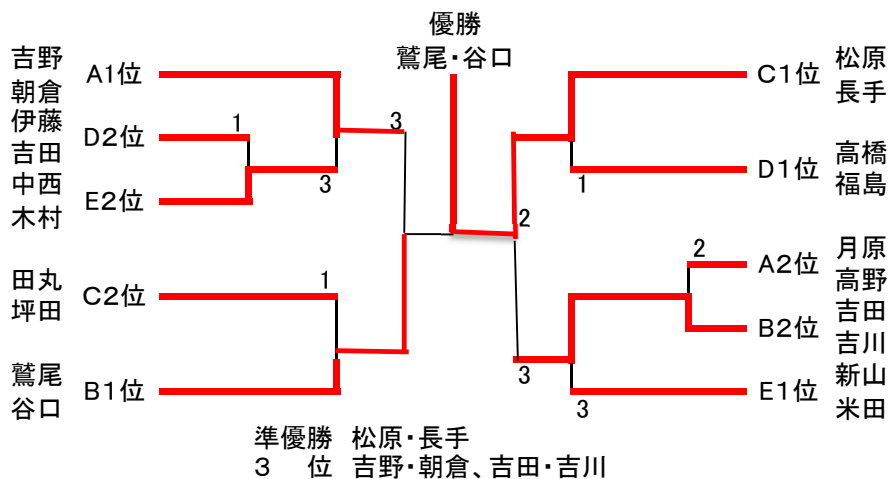

和田杯1部 [75歳以上]

予選リーグ

A	No	選手名	所 属	吉野 朝倉	藤林 黒田	月原 高野	勝 - 敗	順位
	1	吉野 朝倉	(奈)奈良STC (大)富田林クラブ	/	④	④	2-0	1
	2	藤林 黒田	(大)交野市STA (大)交野市STA	0	/	2	0-2	3
	3	月原 高野	(大)守口NTC (大)東大阪市STA	1	④	/	1-1	2

B	No	選手名	所 属	吉田 吉川	大塚 武廣	鷺尾 谷口	勝 - 敗	順位
	4	吉田 吉川	(奈)生駒市STA (兵)高丘クラブ	/	④	3	1-1	2
	5	大塚 武廣	(奈)河合クラブ (奈)奈良STC	0	/	3	0-2	3
	6	鷺尾 谷口	(奈)香芝クラブ (奈)郡山クラブ	④	④	/	2-0	1

C	No	選手名	所 属	松原 長手	田丸 坪田	安藤 古沢	勝 - 敗	順位
	7	松原 長手	(和)青葉クラブ (兵)箕面サングリーン	/	④、④	R	2-0	1
	8	田丸 坪田	(大)富田林クラブ (大)富田林クラブ	0, .2	/	R	0-2	2
	9	安藤 古沢	(広)竹原市STA (広)呉百歳会	R	R	/	-	R

D	No	選手名	所 属	改田 河内	高橋 福島	伊藤 吉田	勝 - 敗	順位
	10	改田 河内	(大)泉州クラブ (大)富田林クラブ	/	0	2	0-2	3
	11	高橋 福島	(大)枚方市STA (大)吹田クラブ	④	/	④	2-0	1
	12	伊藤 吉田	(京)太秦体育振興 (京)二条クラブ	④	1	/	1-1	2

E	No	選手名	所 属	中西 木村	平澤 尾崎	新山 米田	勝 - 敗	順位
	13	中西 木村	(兵)神戸松風クラブ (兵)神戸松風クラブ	/	④	2	1-1	2
	14	平澤 尾崎	(兵)東灘STC (兵)東灘STC	0	/	2	0-2	3
	15	新山 米田	(大)堺市STA (大)堺市STA	④	④	/	2-0	1

決勝トーナメント