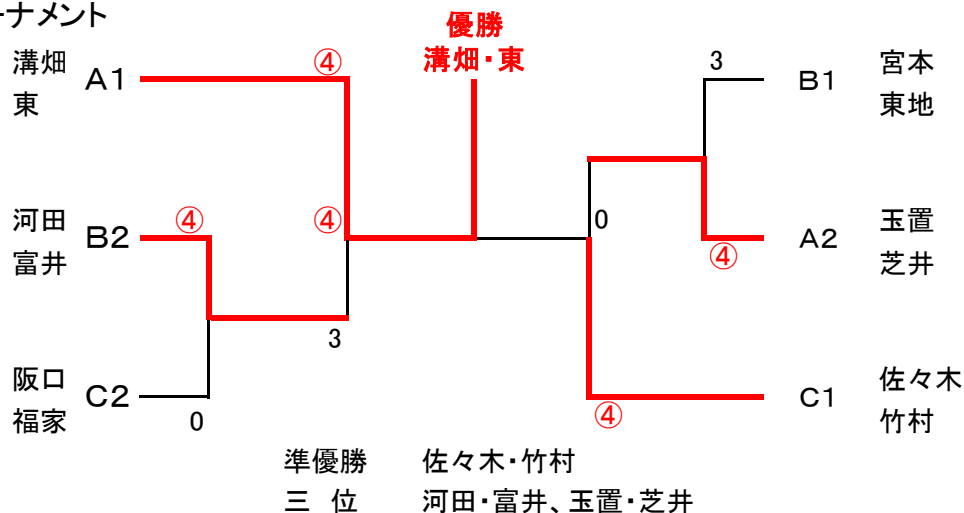

竹内杯1部 [50歳以上]

予選リーグ

A	No	選手名	所 属	溝端 東	西畑 橋本	玉置 芝井	勝一負	順位
	1	溝畑 東	(大)大阪府庁クラブ (大)ラリークラブ	/	④	④	2-0	1
2	西畑 橋本	(大)東大阪市STA (大)東大阪市STA	0	/	1	0-2	3	
3	玉置 芝井	(奈)高田クラブ (奈)シャープクラブ	2	④	/	1-1	2	

B	No	選手名	所 属	河田 富井	宮本 東地	二木 芦田	池田 丸水	勝一負	順位
	4	河田 富井	(奈)西奈良クラブ (奈)河合クラブ	/	1	④	④	2-1	+1 2
5	宮本 東地	(大)フェニックス (大)熊取町STA	④	/	④	2	2-1	+1 1	
6	二木 芦田	(大)大阪府庁クラブ (大)大阪府庁クラブ	1	2	/	0	0-3	4	
7	池田 丸水	(大)高石CC (大)高石CC	0	④	④	/	2-1	-2 3	

C	No	選手名	所 属	佐々木 竹村	花安 船橋	阪口 福家	勝一負	順位
	8	佐々木 竹村	(奈)なかよしパンダ倶楽部 (奈)なかよしパンダ倶楽部	/	R	④、④	2-0	1
9	花安 船橋	(大)藤井寺市STA (大)柏原市STA	R	/	R	-	-	
10	阪口 福家	(大)熊取町STA (大)熊取町STA	1、0	R	/	0-2	2	

決勝トーナメント

竹内杯2部 [55歳以上]

優勝
山名・東