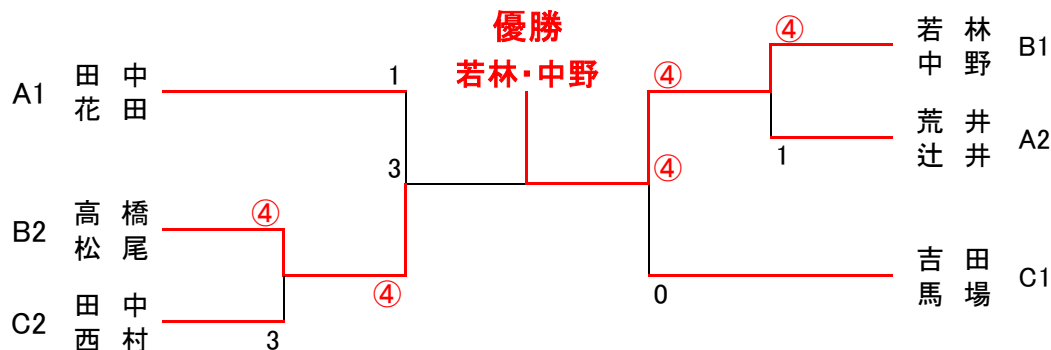

和田杯2部 [80歳以上]

予選リーグ

A	No	選手名	所属	明井 佐藤	田中 花田	荒井 辻井	余田 安田	勝-敗	順位
	1	明井 佐藤	(京)同志社クラブ (大)大正クラブ		0	1	④	1-2	-1 3
	2	田中 花田	(和)天長クラブ (和)天長クラブ	④		④	④	3-0	1
	3	荒井 辻井	(大)大阪OB会 (大)ゴーセン	④	2		3	1-2	+2 2
	4	余田 安田	(大)八尾市STA (大)東大阪市STA	2	1	④		1-2	-1 4

B	No	選手名	所属	高橋 松尾	吉田 真木	与那嶺 高田	若林 中野	勝-敗	順位
	5	高橋 松尾	(大)北摂クラブ (大)大阪庭球倶楽部		④	④	2	2-1	2
	6	吉田 真木	(奈)檀原クラブ (大)旭クラブ	1		2	1	0-3	4
	7	与那嶺 高田	(大)吹田クラブ (大)羽曳野クラブ	3	④		2	1-2	3
	8	若林 中野	(兵)三木クラブ (兵)宝塚クラブ	④	④	④		3-0	1

C	No	選手名	所属	吉田 馬場	田中 西村	大西 豊田	前田 杉原	勝-敗	順位
	9	吉田 馬場	(奈)御所クラブ (奈)五條市STA		④	④	④	3-0	1
	10	田中 西村	(大)大正クラブ (大)東大阪市STA	1		④	④	2-1	2
	11	大西 豊田	(兵)宝塚クラブ (京)クレイクラブ	1	1		2	0-3	4
	12	前田 杉原	(和)天長クラブ (大)大阪OB会	1	0	④		1-2	3

決勝トーナメント

優勝 若林・中野
準優勝 高橋・松尾
三位 田中・花田、吉田・馬場