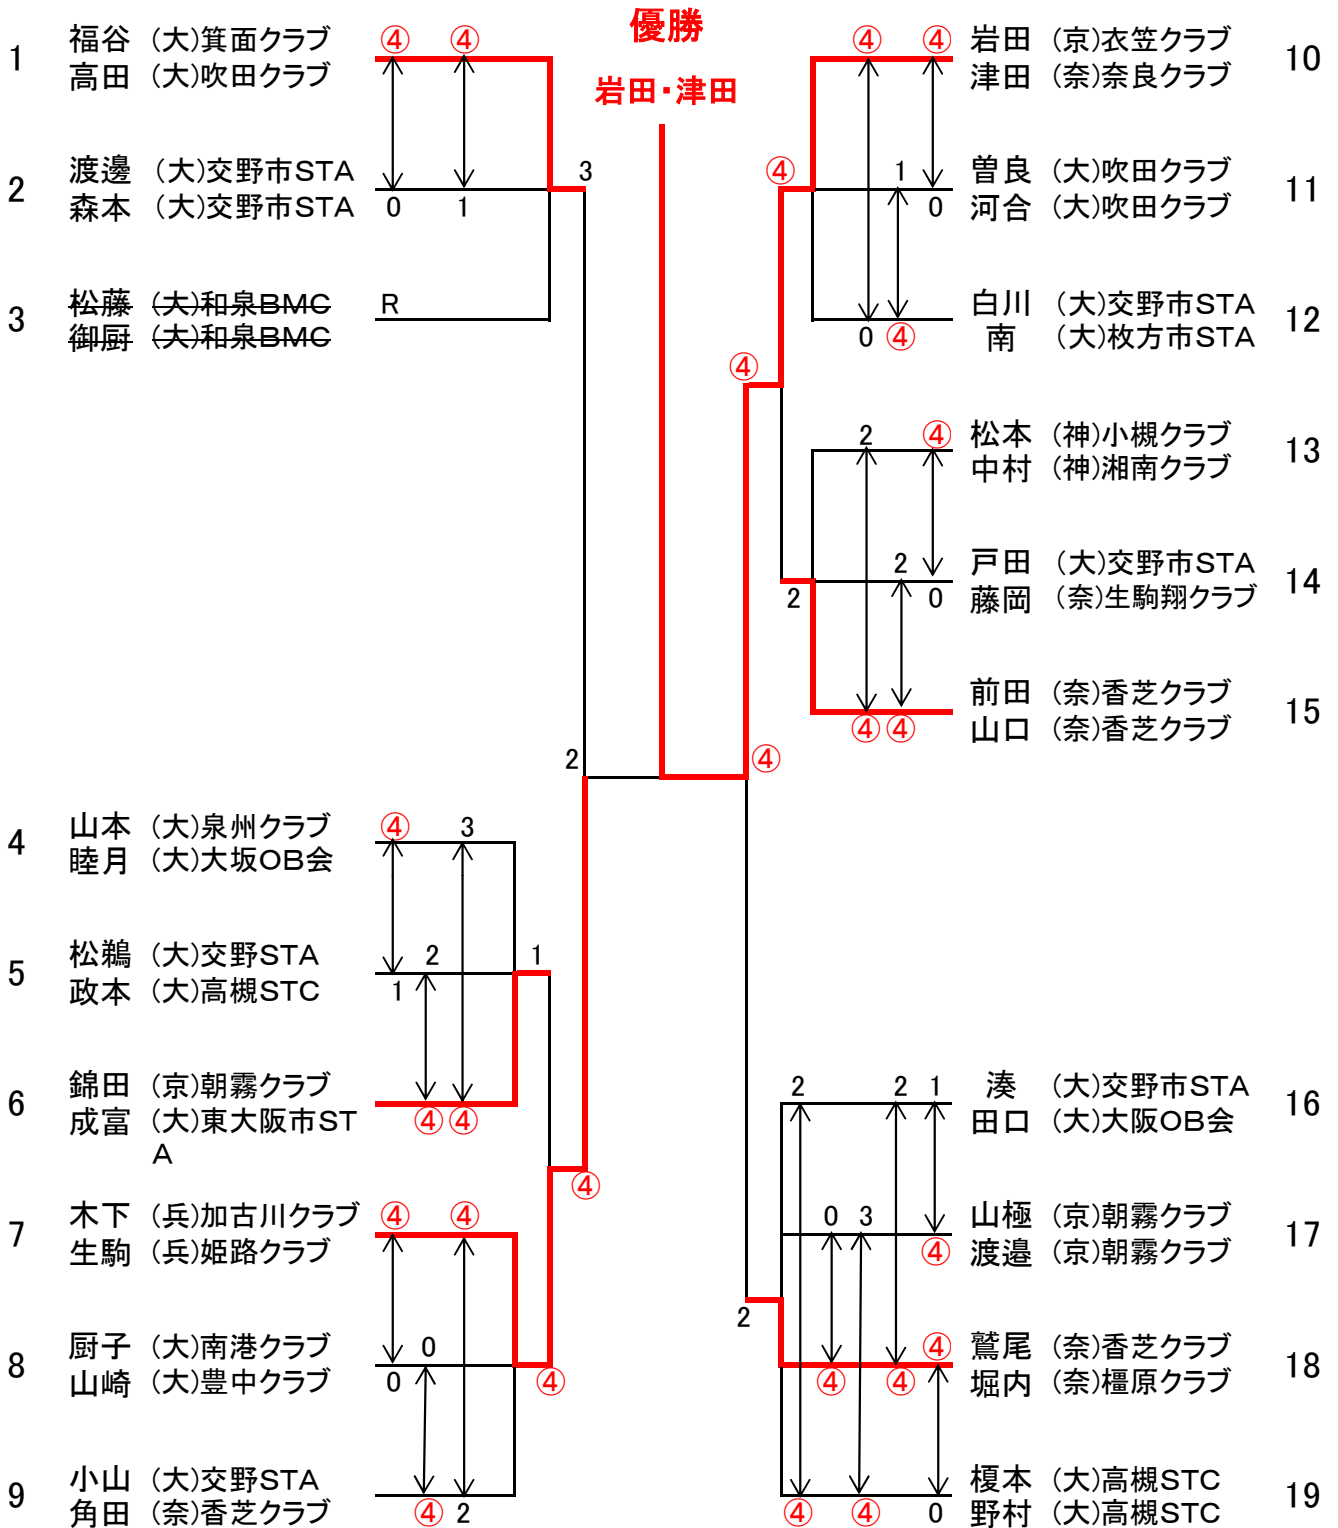

藤沢杯2部 [65歳以上]

準優勝 木下・生駒

三 位 鷺尾・堀内、福谷・高田

馬嶋杯 [70歳以上]

1/3

予選リーグ

A	No	選手名	所 属	中西 木村	陳 荒井	伊藤 吉田	勝-敗	順位
	1	中西 木村	(兵)神戸松風クラブ (兵)神戸松風クラブ	/	④	④	2-0	1
	2	陳 荒井	(大)東大阪市STA (大)東大阪市STA		0	0	0-2	3
	3	伊藤 吉田	(京)太秦体振 (京)二条クラブ		1	④	1-1	2

B	No	選手名	所 属	吉野 朝倉	林 坪田	守谷 福田	藤林 魚住	勝-敗	順位
	4	吉野 朝倉	(奈)奈良クラブ (大)交野市STA	/	④	2	④	2-1	2
	5	林 坪田	(大)羽曳野クラブ (大)富田林クラブ		0	0	④	1-2	3
	6	守谷 福田	(大)吹田クラブ (鳥)久松クラブ		④	④	④	3-0	1
7	藤林 魚住	(大)交野市STA (大)交野市STA	0		3	0	0-3	4	

C	No	選手名	所 属	改田 西畑	宗平 杉井	貝原 片山	勝-敗	順位
	8	改田 西畑	(大)泉州クラブ (大)泉州クラブ	/	2	④	1-1	2
	9	宗平 杉井	(大)東大阪市STA (京)城陽クラブ		④	④	2-0	1
10	月原 片山	(大)守口クラブ (大)大正STC	3		2	0-2	3	

D	No	選手名	所 属	大同 西田	武廣 高橋	藤田 高野	勝-敗	順位
	11	大同 西田	(大)交野市STA (大)狭山クラブ	/	④	④	2-0	1
	12	武廣 高橋	(奈)奈良クラブ (奈)京西クラブ		1	3	0-2	3
13	藤田 高野	(大)泉州クラブ (大)東大阪市STA	1		④	1-1	2