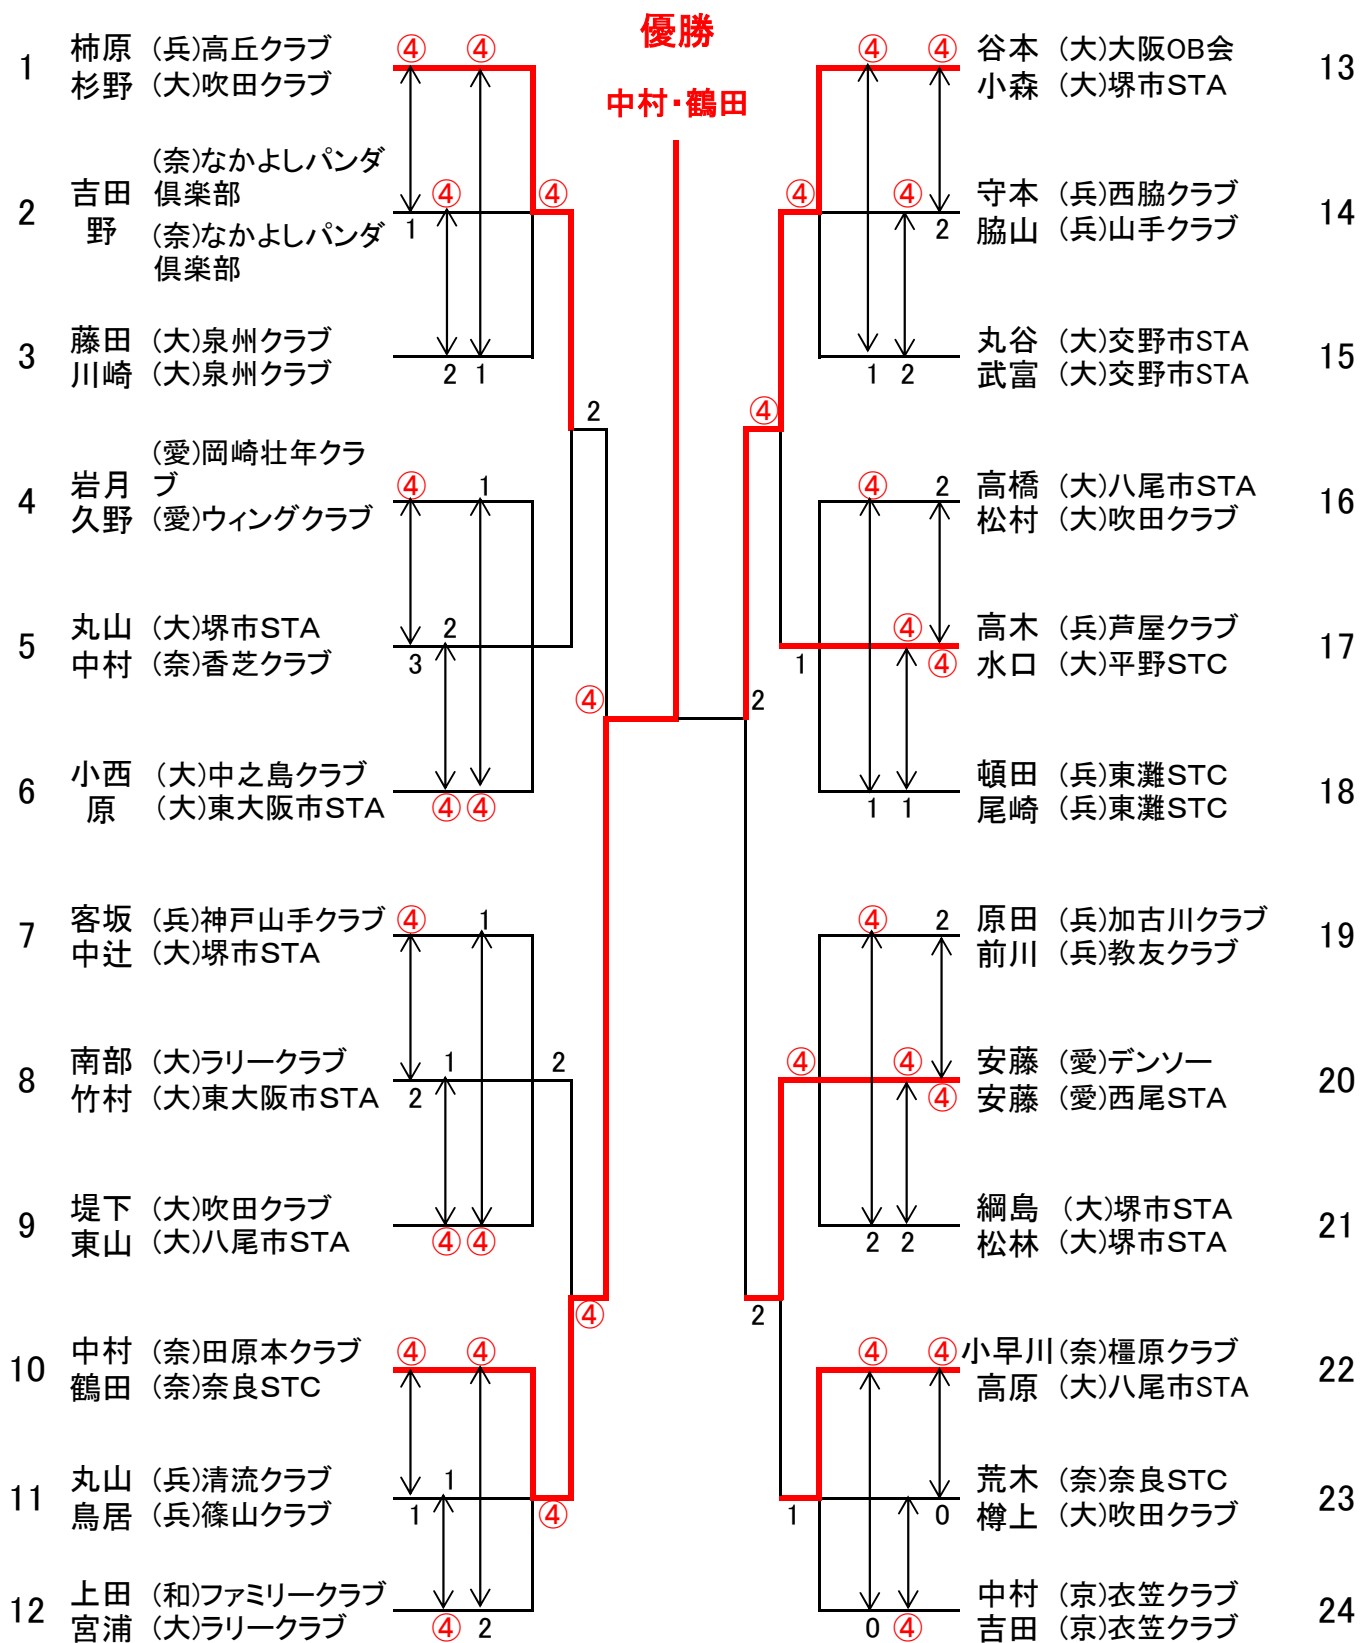

竹内杯2部 [55歳以上]

優勝
山名・東

1	山名 (大)吹田クラブ 東 (兵)芦屋クラブ	④ ④	④ 1 ④	上村 (奈)河合クラブ 松本 (奈)河合クラブ	8
2	中西 (大)門真クラブ 青山 (大)旭クラブ	2 ④ ④	0 ④ 0	高木 (大)交野市STA 村田 (大)交野市STA	9
3	多比良 (奈)河合クラブ 那須 (奈)河合クラブ	2 0	④ ④ ④	川下 (大)吹田クラブ 木下 (大)ラリークラブ	10
4	吉田 (奈)西奈良クラブ 福澤 (大)寝屋川市STA	④ 2 1 ④	1	中山 (大)大正クラブ 岩津 (大)豊中クラブ	11
5	小木 (大)東大阪市STA 石井 (大)東大阪市STA	1 0 0	④ ④	薮内 (奈)なかよしパンダ 壬生 (奈)なかよしパンダ	12
6	竹内 (大)豊中クラブ 加藤 (大)豊中クラブ	2 ④ ④	0 0 3	北川 (大)大正STC 坂本 (大)高倉台クラブ	13
7	渋谷 (大)堺ソフト 松本 (大)宇部興産	④ ④ ④	1 ④	山崎 (大)箕面クラブ 北口 (大)八尾市STA	14

準優勝 川下・木下

三位 渋谷・松本、薮内・壬生

藤沢杯1部 [60歳以上]

準優勝 谷本・小森

三 位 柿原・杉野、安藤・安藤