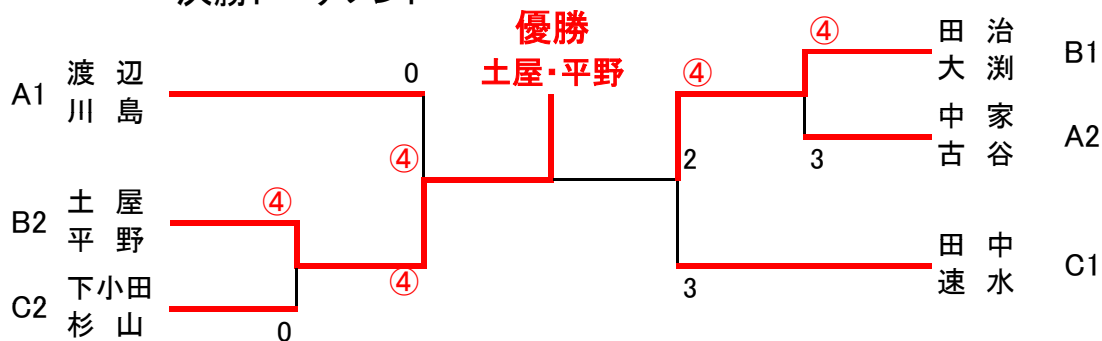

和田杯1部 [75歳以上]

予選リーグ

A	No	選手名	所 属	中家 古谷	牧本 藤井	渡辺 川島	勝 - 敗	順位
	1	中家 古谷	(奈)平群クラブ (奈)信貴クラブ	/	④	3	1-1	2
	2	牧本 藤井	(大)八尾市STA (大)八尾市STA	2	/	2	0-2	3
	3	渡辺 川島	(大)泉州クラブ (奈)生駒市STA	④	④	/	2-0	1

B	No	選手名	所 属	田治 大淵	東 石原	花木 河崎	土屋 平野	勝 - 敗	順位
	4	田治 大淵	(大)箕面クラブ (大)交野市STA	/	④	④	④	3-0	1
	5	東 石原	(京)二条クラブ (京)二条クラブ	3	/	2	1	0-3	4
	6	花木 河崎	(奈)橿原クラブ (奈)橿原クラブ	1	④	/	1	1-2	3
	7	土屋 平野	(大)吹田クラブ (大)南大阪クラブ	2	④	④	/	2-1	2

C	No	選手名	所 属	田中 速水	水津 亀井	吉野 守屋	下小田 杉山	勝 - 敗	順位
	8	田中 速水	(兵)三木クラブ (広)己斐上クラブ	/	④	④	④	3-0	1
	9	水津 亀井	(京)二条クラブ (大)八尾市STA	3	/	④	3	1-2	3
	10	吉野 守屋	(奈)奈良クラブ (大)東大阪市STA	0	2	/	3	0-3	4
	11	下小田 杉山	(大)交野市STA (奈)生駒翔クラブ	0	④	④	/	2-1	2

決勝トーナメント

準優勝 田治・大淵
三位 渡辺・川島、田中・速水