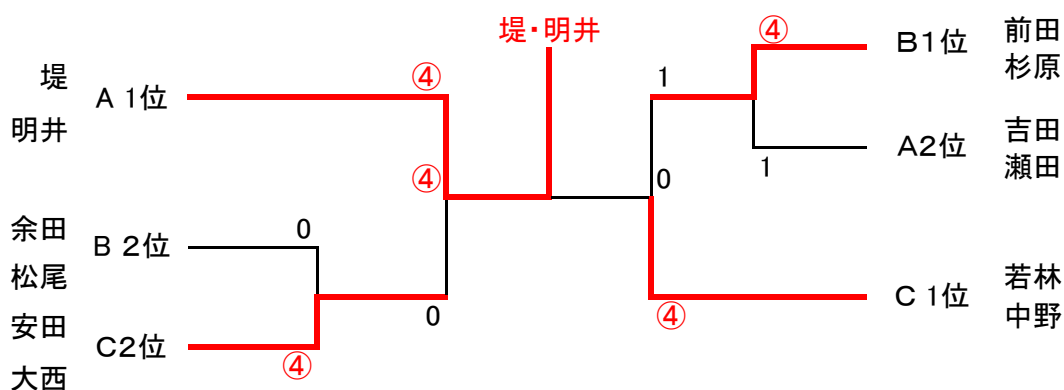

和田杯（2部） [80歳以上]

予選リーグ

A	No	選手名	所 属	堤 明井	吉田 瀬田	大西 西村	勝-敗	順位
	1	堤 明井	(京)朝霧クラブ (京)同志社クラブ	/	④	④	2-0	1
	2	吉田 瀬田	(奈)檀原クラブ (三)鶉の森クラブ	3	/	④	1-1	2
	3	大西 西村	(兵)宝塚クラブ (大)東大阪STA	0	3	/	0-2	3

B	No	選手名	所 属	余田 松尾	前田 杉原	吉田 馬場	勝-敗	順位
	4	余田 松尾	(大)八尾STA (大)大阪庭球協会	/	0	④	1-1	2
	5	前田 杉原	(和)天長クラブ (大)大阪OB会	④	/	④	2-0	1
	6	吉田 馬場	(奈)御所クラブ (奈)五條市STA	0	0	/	0-2	3

C	No	選手名	所 属	若林 中野	吉良 真木	佐藤 豊田	安田 大西	勝-敗	順位
	7	若林 中野	(兵)三木クラブ (兵)宝塚クラブ	/	④	④	④	3-0	1
	8	吉良 真木	(兵)川西クラブ (大)旭クラブ	0	/	2	④	1-1 -1	4
	9	佐藤 豊田	(大)大正クラブ (京)クレイクラブ	0	④	/	1	1-1 -1	3
	10	安田 大西	(大)東大阪STA (大)大阪役所クラブ	1	3	④	/	1-1 +2	2

決勝トーナメント

優勝

準優勝 若林・中野

三 位 安田・大西、前田・杉原