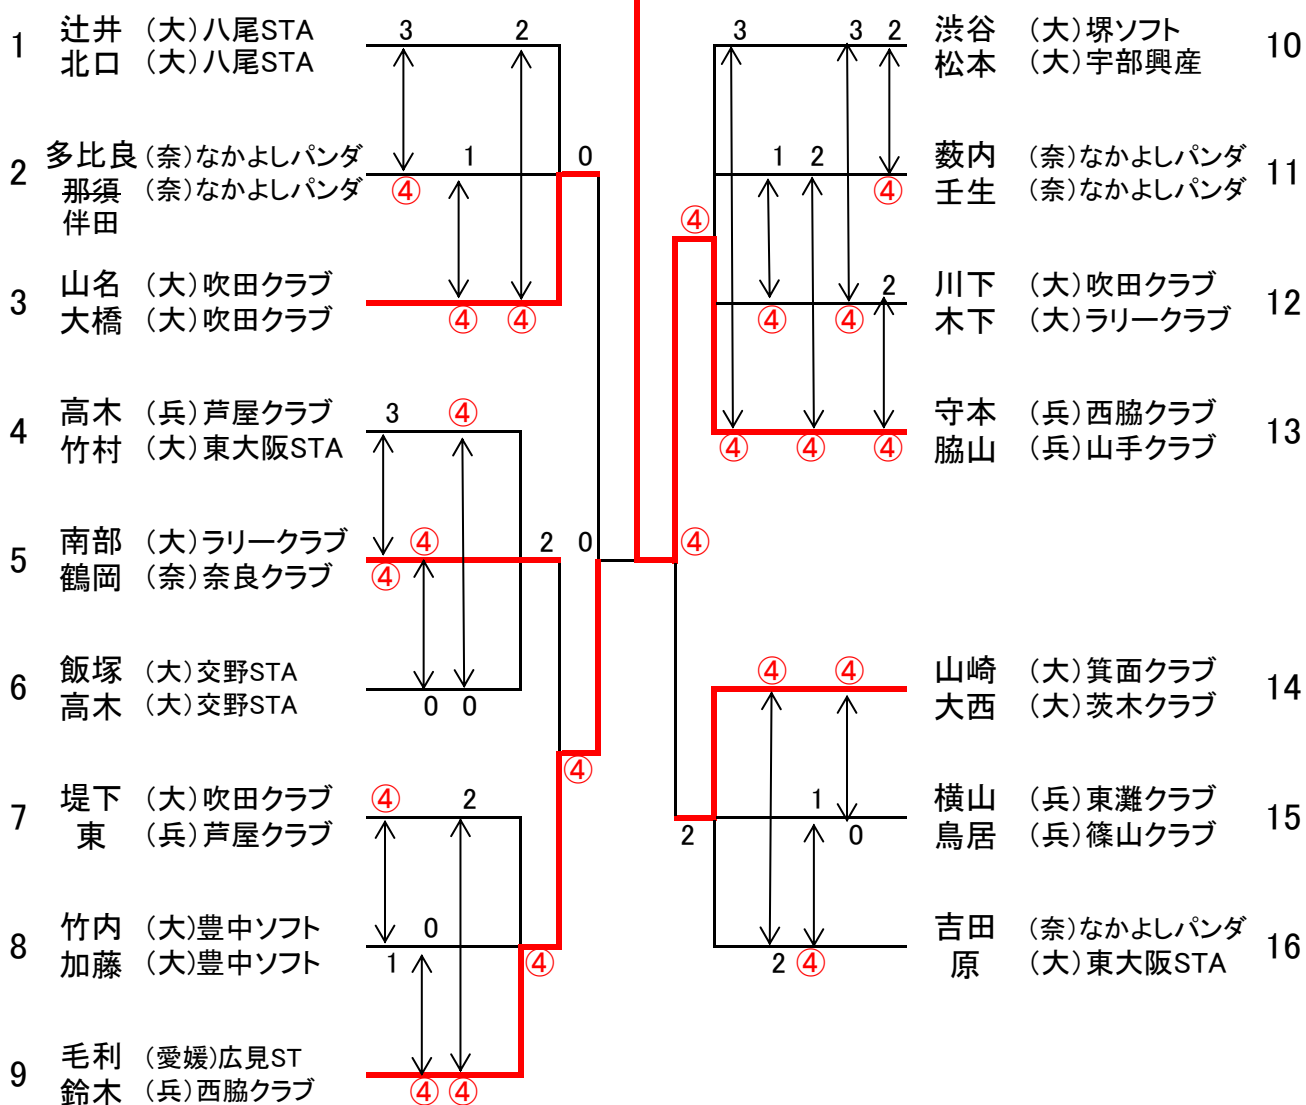

竹内杯 (2部) [55歳~59歳]

優勝

守本・脇山

準優勝 毛利・鈴木

三位 山名・大橋、山崎・大西

藤沢杯 (1部) [60歳～64歳]

優勝

1	谷本 (大)大阪OB会 小森 (大)堺ソフト	(4) (4) (4)	谷本・小森	(4) (4)	客坂 (兵)山手クラブ 中辻 (大)堺ソフト	11
2	木下 (兵)東灘ソフトテニス 頼田 (兵)東灘ソフトテニス	↓ 0 2 2 ↑ ↑	(4)	(4)	藤谷 (大)箕面クラブ 山崎 (大)豊中クラブ	12
3	山極 (京)朝霧クラブ 渡邊 (京)朝霧クラブ	2 ↓ 0 (4) ↑ ↓ ↓	(4)	(4)	高橋 (大)八尾STA 榎本 (大)吹田クラブ	13
4	大森 (東)千寿クラブ 丸山 (大)堺クラブ 中村 (神)湘南クラブ	↓ (4) (4) 2 (4) ↓ ↓	(4)	(4)	前田 (奈)香芝クラブ 山本 (奈)香芝クラブ	14
5	中村 (奈)田原本クラブ 松村 (大)吹田クラブ	(4) (4) ↑ ↑	(4)	(4)	小西 (大)中之島クラブ 松葉 (大)堺ソフト	15
6	園田 (奈)香芝クラブ 奥辻 (奈)香芝クラブ	↓ 1 2 0 ↑ ↓	(4)	(4)	丸谷 (岡)しらかべクラブ 武富 (大)交野STA	16
7	岩本 (大)ラリークラブ 成富 (大)東大阪STA	↓ (4) 0 (4) ↓	(4)	(4)	小早川 (奈)檀原クラブ 高原 (大)八尾STA	17
8	福谷 (大)箕面クラブ 中川 (京)京都市役所	2 (4) ↑ ↑	36p	(4)	世古 (京)宇治STC 谷出 (京)宇治STC	18
9	原田 (兵)加古川クラブ 前川 (兵)教友クラブ	↓ (4) (4) (4) ↑ ↓	40p	(4)	柿原 (兵)関電神戸 杉野 (大)吹田クラブ	19
10	綱島 (大)堺ソフト 松林 (大)堺ソフト	↓ (4) 2 (4) ↓ ↓	37p	(4)	深田 (大)守口NEC 後藤 (大)守口NEC	20

準優勝 柿原・杉野

三位 原田・前川、客坂・中辻