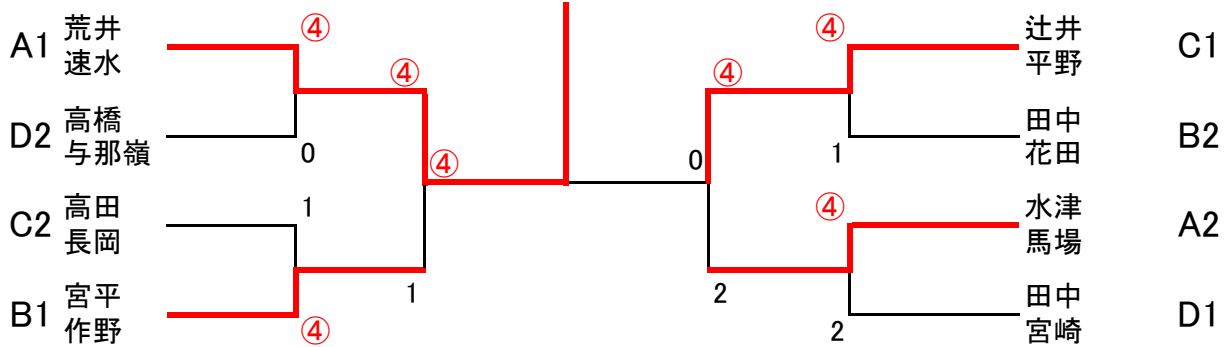

和田杯（1部） [75歳～79歳]

2-1

予選リーグ

A	No	選手名	所 属	荒井 速水	水津 馬場	田中 太田	勝 - 敗	順位
	1	荒井 速水	(大)大阪OB会 (広)文化クラブ	/	④	④	2-0	1
	2	水津 馬場	(京)二条ロング (京)山城クラブ		2	④	1-1	2
	3	田中 太田	(大)大正クラブ (大)寝屋川STA		0	1	0-2	3

B	No	選手名	所 属	田中 西	田中 花田	宮平 作野	勝 - 敗	順位
	4	田中 西	(兵)三木クラブ (兵)三木クラブ	/	R	R	R	R
	5	田中 花田	(和)天長クラブ (和)天長クラブ		R	0、④	1-1	2
	6	宮平 作野	(大)箕面クラブ (兵)加古川クラブ		R	④、3	1-1	1

C	No	選手名	所 属	辻井 平野	大野 高宮	高田 長岡	勝 - 敗	順位
	7	辻井 平野	(大)ゴーセン (大)南大阪クラブ	/	④	④	2-0	1
	8	大野 高宮 藤井	(大)東大阪STA (大)東大阪市STA (大)八尾STA		0	0	0-2	3
	9	高田 長岡	(大)羽曳野クラブ (大)狭山クラブ		0	④	1-1	2

和田杯 (1部) [75歳～79歳]

2-2

予選リーグ

No	選手名	所 属	中家	高橋	田中	勝 - 敗	順位	
			新庄	与那嶺	宮崎			
D	10	中家 新庄	(奈)平群クラブ (京)朝霧クラブ		3	2	0-2	3
	11	高橋 与那嶺	(大)北摂クラブ (大)吹田クラブ	④		0	1-1	2
	12	田中 宮崎	(兵)三木クラブ (大)大阪庭協	④	④		2-0	1

決勝トーナメント

優勝

荒井・速水

準優勝 辻井・平野

三 位 宮平・作野、水津・馬場

和田杯（2部） [80歳以上]

予選リーグ

A	No	選手名	所 属	堤 明井	吉田 瀬田	大西 西村	勝-敗	順位
	1	堤 明井	(京)朝霧クラブ (京)同志社クラブ	/	④	④	2-0	1
	2	吉田 瀬田	(奈)檀原クラブ (三)鶉の森クラブ	3	/	④	1-1	2
	3	大西 西村	(兵)宝塚クラブ (大)東大阪STA	0	3	/	0-2	3