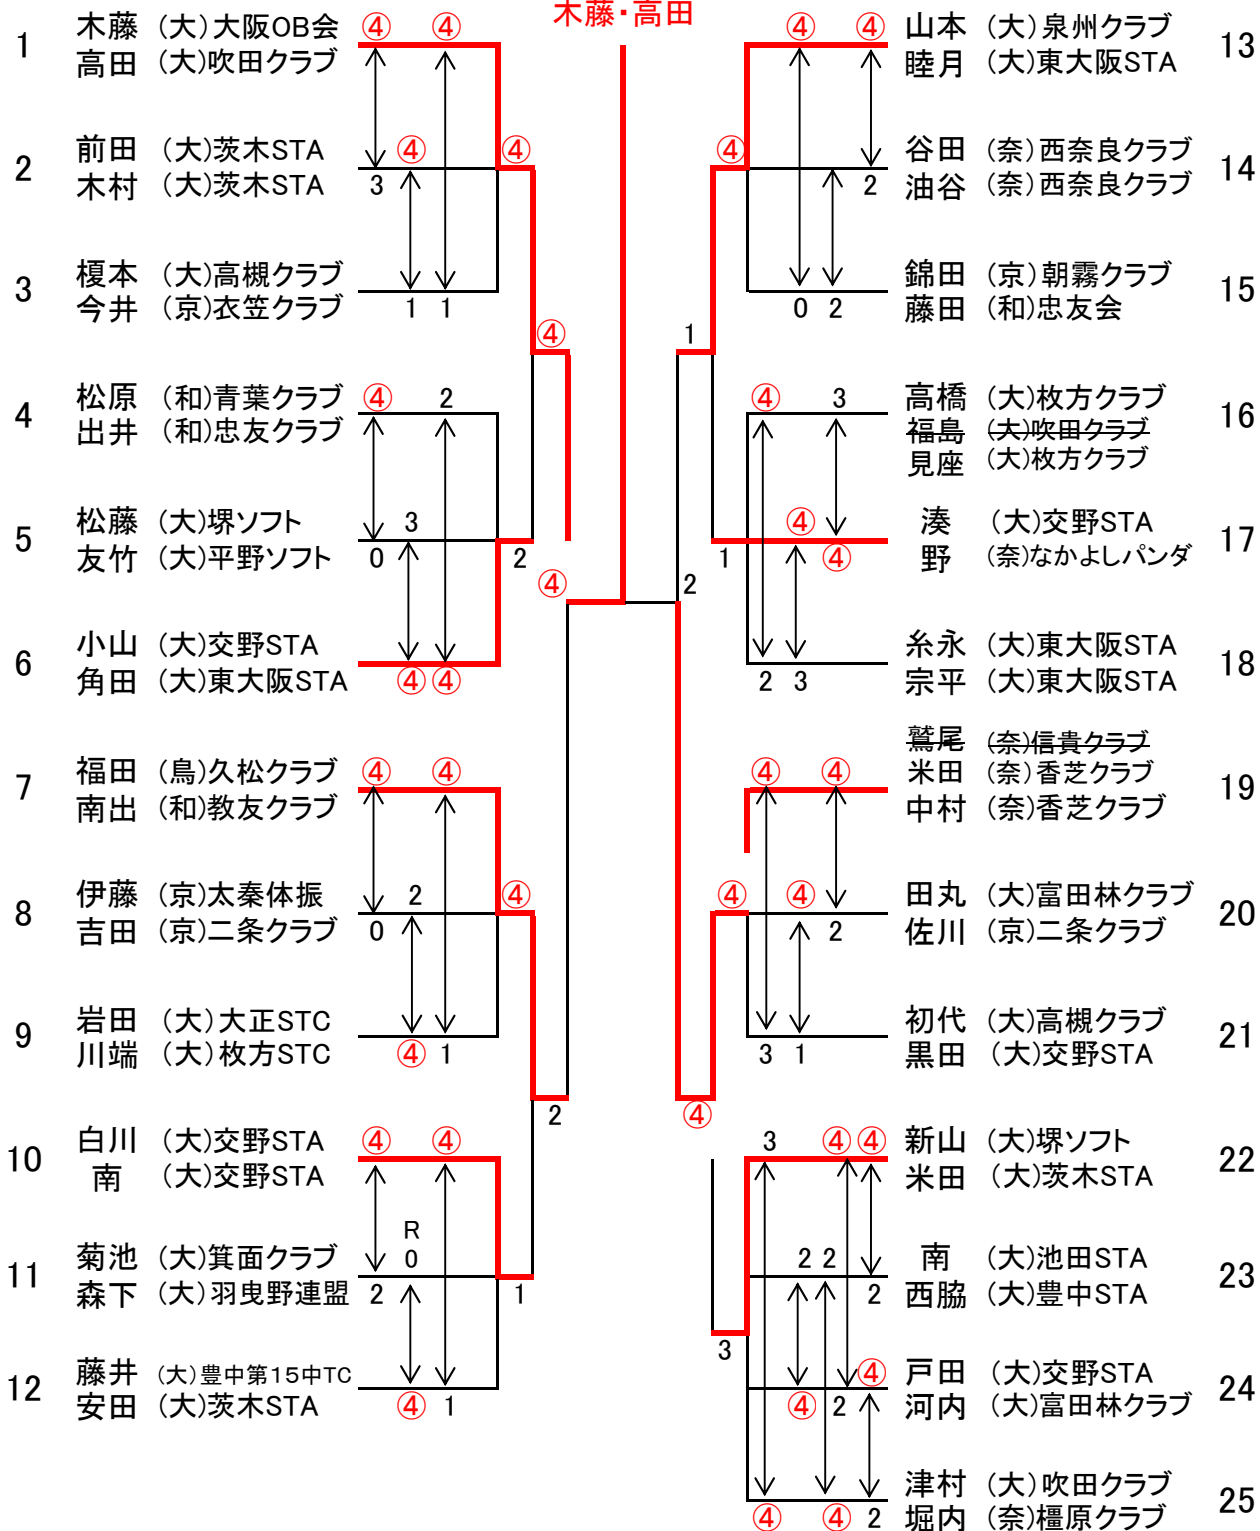

藤沢杯 (2部) [65歳~69歳]

優勝

木藤・高田

準優勝 米田・中村

三位 福田・南出、山本・睦月

馬嶋杯 [70歳～74歳]

3-1

予選リーグ

A	No	選手名	所 属	中西 吉川	改田 山田	文岩 亀井	勝-敗	順位
	1	中西 吉川	(兵)神戸松風クラブ (兵)川崎重工		④	④	2-0	1
	2	改田 山田	(大)泉州クラブ (奈)生駒クラブ	1		④	1-1	2
	3	文岩 亀井	(大)大正クラブ (大)八尾STA	1	1		0-2	3

B	No	選手名	所 属	吉野 大淵	土屋 石原	石川 清永	勝-敗	順位
	4	吉野 大淵	(奈)奈良クラブ (大)交野STA		④	2	1-1	2
	5	土屋 石原	(媛)新居浜クラブ (京)二条クラブ	1		0	0-2	3
	6	石川 清永	(京)衣笠クラブ (滋)守山クラブ	④	④		2-0	1

C	No	選手名	所 属	田治 吉田	高橋 春名	藤田 高野	勝-敗	順位
	7	田治 吉田	(大)箕面クラブ (大)北摂クラブ		④	④	2-0	1
	8	高橋 春名	(京)京西クラブ (京)京西クラブ	0		0	0-2	3
	9	藤田 高野	(大)泉州クラブ (大)東大阪市STA	0	④		1-1	2

D	No	選手名	所 属	閨 竹山	藤林 魚住	佐藤 西田	勝-敗	順位
	10	閨 竹山	(大)茨木クラブ (和)天長クラブ		④	④、3	2-1 55P	1
	11	藤林 魚住	(大)交野STA (大)交野STA	R0		R0	R	R
	12	佐藤 西田	(大)大正クラブ (大)狭山クラブ	3、④	④		2-1 51P	2