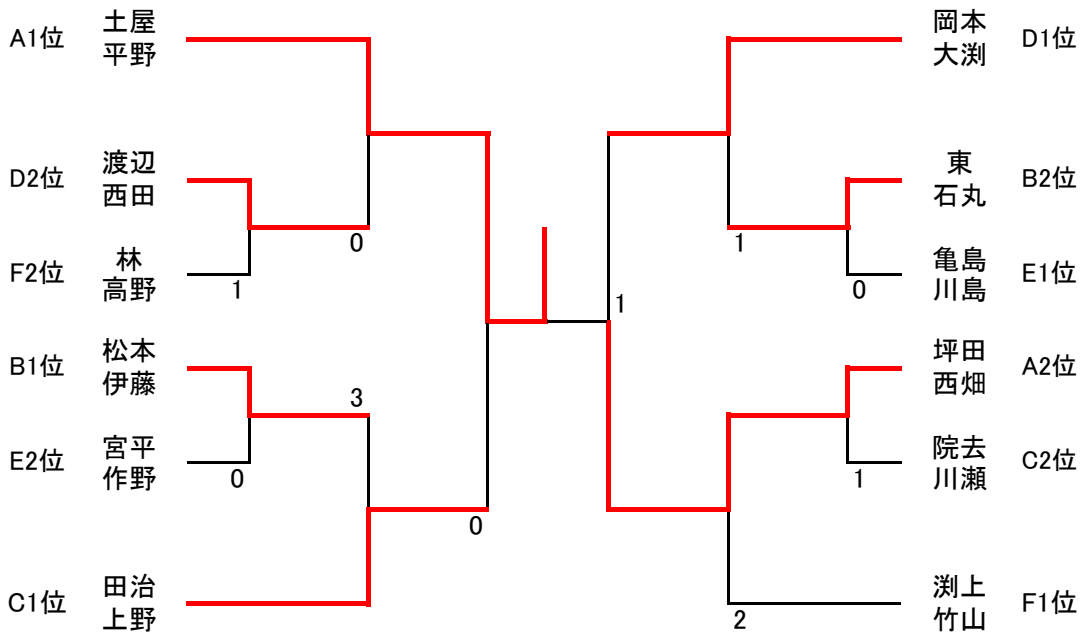

馬嶋杯[70歳～74歳]

予選リーグ

E	No	氏名	所属	副松林	宮平作野	亀島川島	勝一敗	順位
	13	副松林	(和)天長クラブ (和)天長クラブ	/	1	1	0-2	3
	14	宮平作野	(大)箕面クラブ (兵)加古川クラブ		④		1-1	2
	15	亀島川島	(愛)岡崎ロングクラブ (大)東大阪市STA		④	④	2-0	1

F	No	氏名	所属	淵上竹山	林高野	藤林魚住	勝一敗	順位
	16	淵上竹山	(和)天長クラブ (和)天長クラブ	/	④	④	2-0	1
	17	林高野	(大)羽曳野クラブ (大)東大阪市STA		1	④	1-1	2
	18	藤林魚住	(大)交野クラブ (大)交野クラブ		0	1	0-2	3

決勝トーナメント