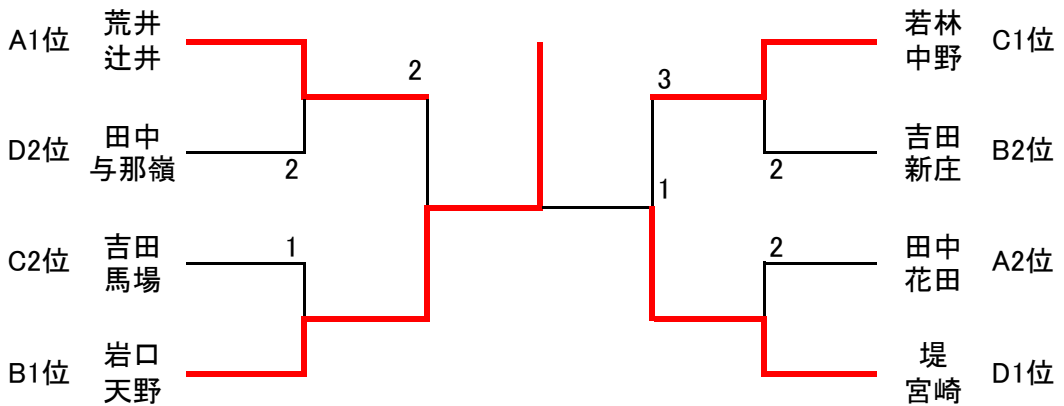

和田杯1部 [75歳～79歳]

予選リーグ

D	No	氏名	所 属	堤 宮崎	田中 与那嶺	新毛 瀧田	原 小倉	勝-敗	順位	
	12	堤 宮崎	(京)朝霧クラブ (大)大阪庭球協会		④	④	④	3-0	1	
	13	田中 与那嶺	(兵)芦屋セレクト (大)吹田クラブ	2		④	④	2-1	2	
	14	新毛 瀧田	(大)泉州クラブ (大)東大阪STA	1	2		1	0-3	4	
	15	原 小倉	(大)富田林クラブ (大)ラリークラブ	1	2	④		1-2	3	

決勝トーナメント