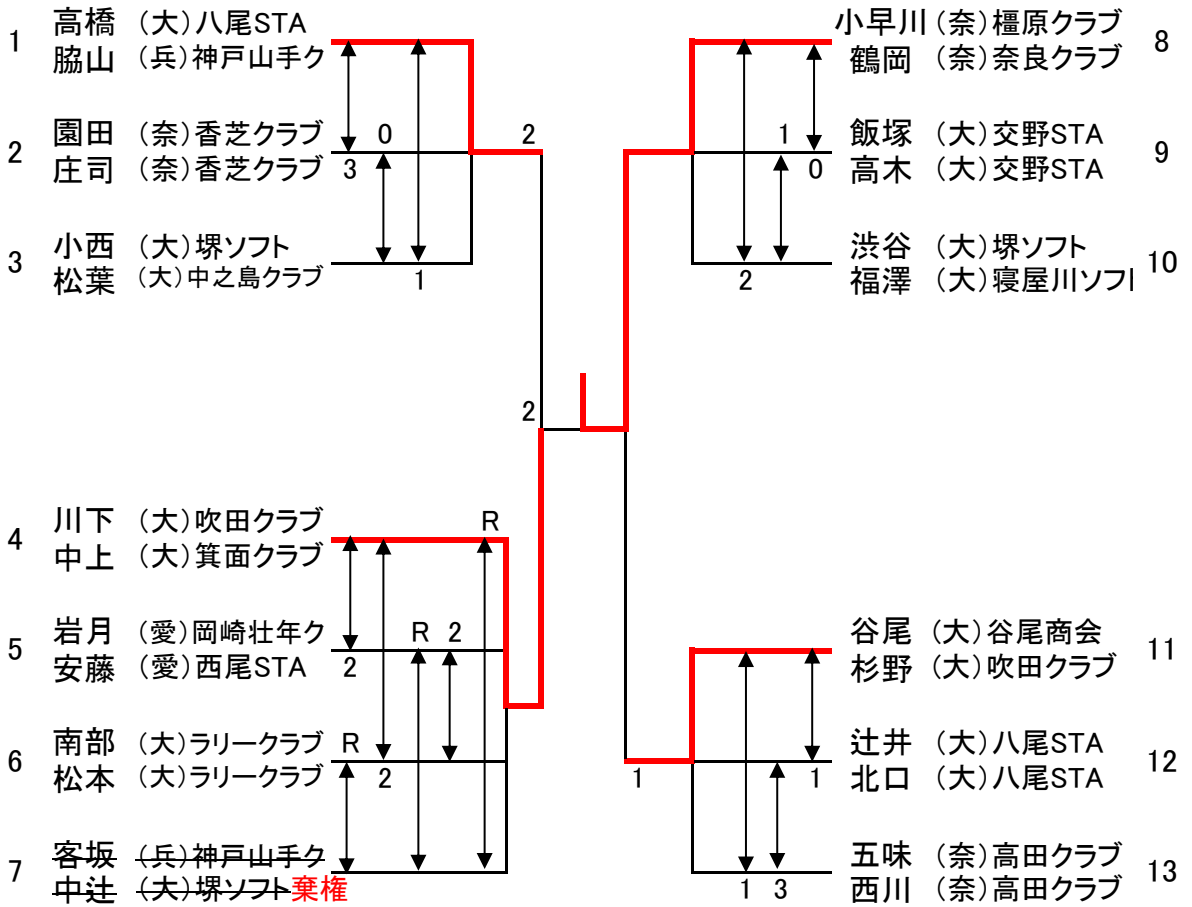

竹内杯（1部） [50歳～54歳]

予選リーグ

No	A	所 属	井場 東	芦田 久保	壬生 佐々木	勝-負	順位
1	井場 東	(兵)新広クラブ (兵)芦屋クラブ	/	④	3	1-1	2
2	芦田 久保	(大)大阪府庁 (大)門真STA	2	/	1	0-2	3
3	壬生 佐々木	(奈)なかよしパンダ (奈)なかよしパンダ	④	④	/	2-0	1

No	B	所 属	中山 東	山崎 大西	上村 松本	勝-負	順位
4	中山 東	(大)大正STC (大)ラリークラブ	/	1	④	1-1	3
5	山崎 大西	(大)箕面クラブ (大)箕面クラブ	④	/	2	1-1	1
6	上村 松本	(奈)なかよしパンダ (奈)なかよしパンダ	2	④	/	1-1	2

決 勝 戦

A 1位
壬 生
2
—|—
④
山 崎
B 1位

佐々木
0
—|—
④
大 西

3位決定戦

A 2位
井 場
0
—|—
④
上 村
B 2位

東
0
—|—
④
松 本

竹内杯 (2部) [55歳～59歳]

藤沢杯 (2部) [65歳~69歳]