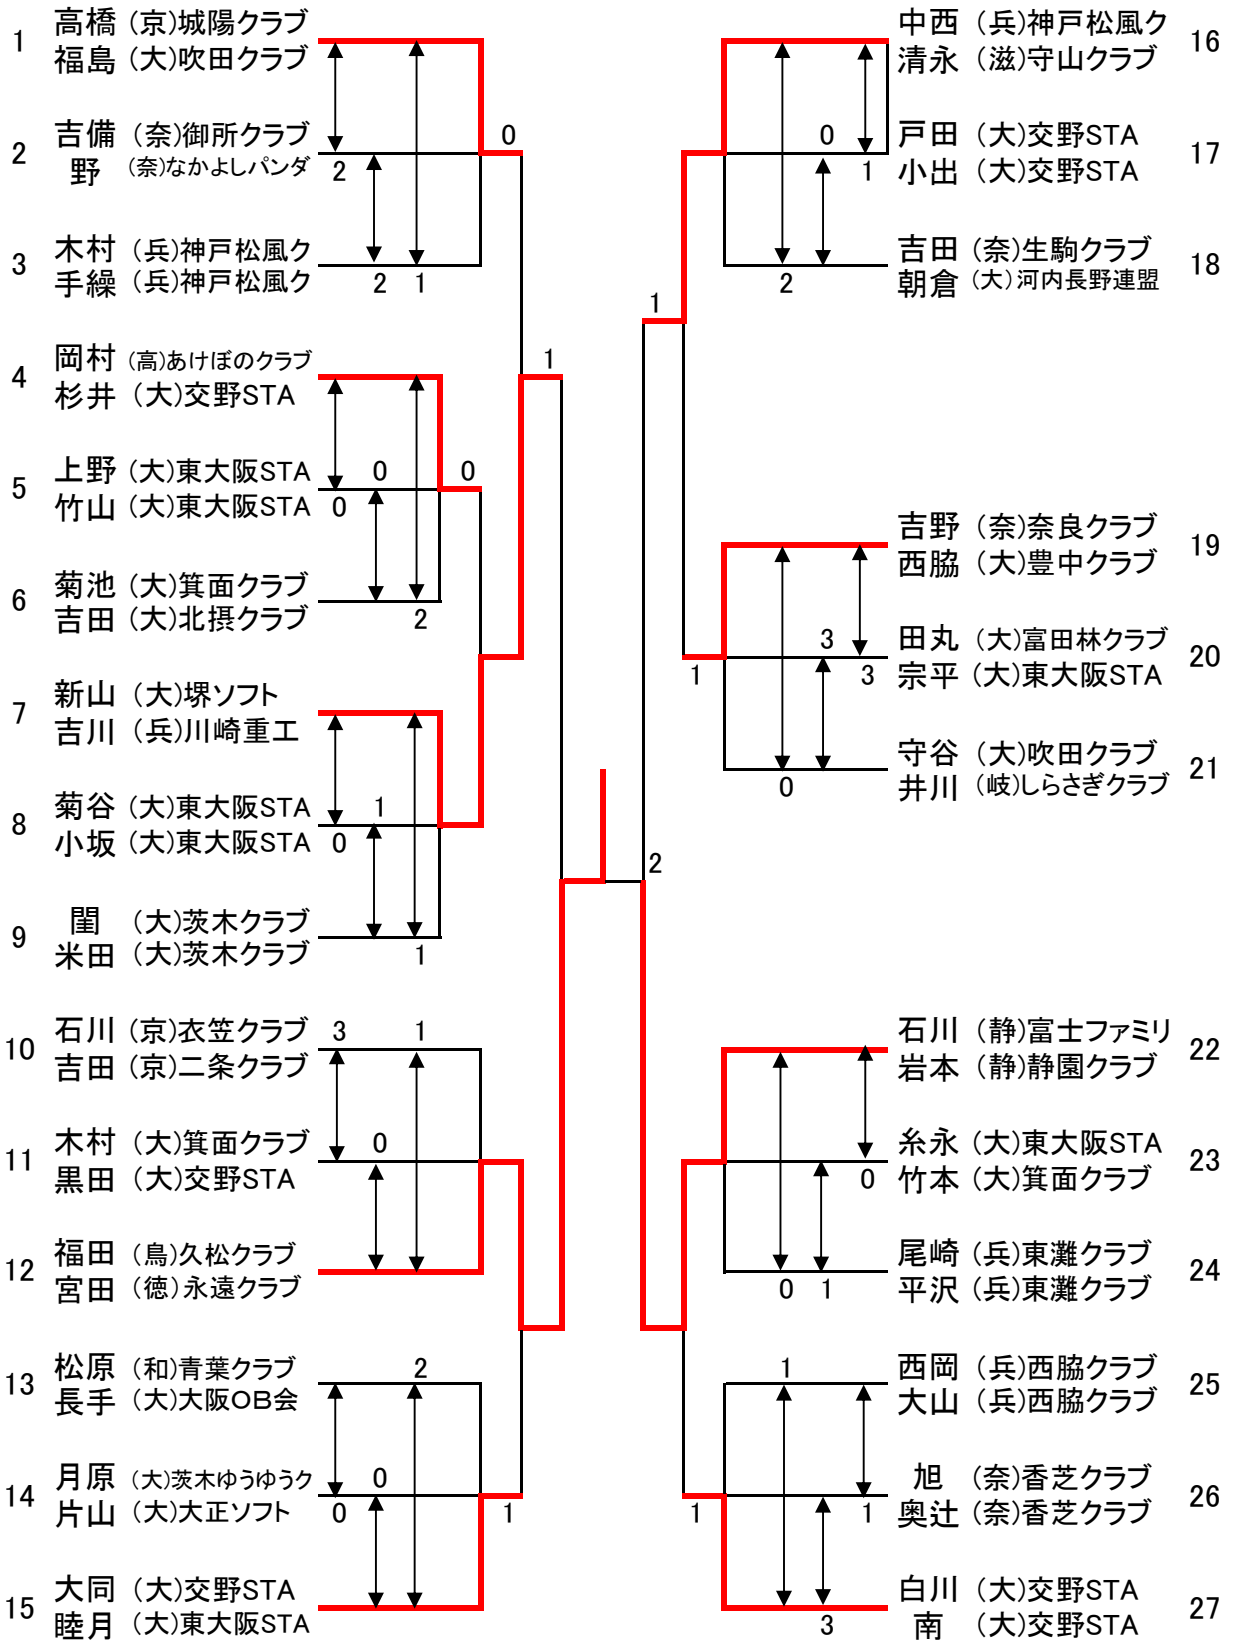

竹内杯（1部） [50歳～54歳]

予選リーグ

No	A	所 属	井場 東	芦田 久保	壬生 佐々木	勝-負	順位
1	井場 東	(兵)新広クラブ (兵)芦屋クラブ	/	④	3	1-1	2
2	芦田 久保	(大)大阪府庁 (大)門真STA	2	/	1	0-2	3
3	壬生 佐々木	(奈)なかよしパンダ (奈)なかよしパンダ	④	④	/	2-0	1

No	B	所 属	中山 東	山崎 大西	上村 松本	勝-負	順位
4	中山 東	(大)大正STC (大)ラリークラブ	/	1	④	1-1	3
5	山崎 大西	(大)箕面クラブ (大)箕面クラブ	④	/	2	1-1	1
6	上村 松本	(奈)なかよしパンダ (奈)なかよしパンダ	2	④	/	1-1	2

決 勝 戦

A 1位
壬 生
2
—|—
④
山 崎
B 1位

佐々木
0
—|—
④
大 西

3位決定戦

A 2位
井 場
0
—|—
④
上 村
B 2位

東
0
—|—
④
松 本

竹内杯 (2部) [55歳～59歳]

藤沢杯 (2部) [65歳~69歳]

馬嶋杯 [70歳～74歳]

予選リーグ

A	No	氏名	所属	土屋平野	坪田西畑	牧本三好	勝一敗	順位
	1	土屋平野	(大)大阪OB会 (大)南大阪クラブ	/	④	④	2-0	1
	2	坪田西畑	(大)富田林クラブ (大)狭山クラブ		3	④	1-1	2
	3	牧本三好	(大)八尾市STA (大)東大阪市STA		0	2	0-2	3

B	No	氏名	所属	東石丸	松本伊藤	中家古谷	勝一敗	順位
	4	東石丸	(京)二条クラブ (山)山口クラブ	/	3	④	1-1	2
	5	松本伊藤	(徳)徳島庭協 (大)大阪OB会		④	④	2-0	1
	6	中家古谷	(奈)平群クラブ (奈)信貴クラブ		1	2	0-2	3